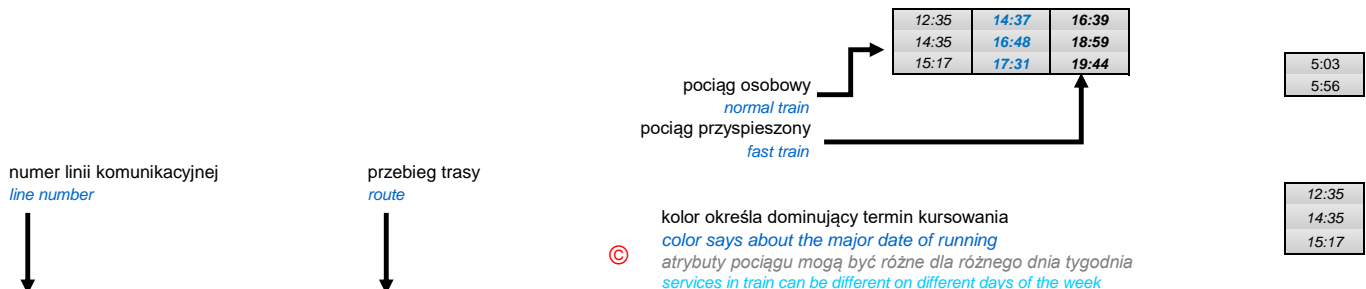

LINIOWY ROZKŁAD JAZDY

Velo cug

Ważny / Valid :
od 27 IV 2024
do 8 VI 2024

Stan na dzień: 19 VI 2024

Legenda – oznaczenia i symbole stosowane w tabelach *Key to symbols*

druk prosty, na szarym tle – relacja łączona, bez przesiadki (pociąg wykraczający poza tabelę liniową)
train time on the grey background - extended route of the through train
 Rozkładu jazdy pozostałej części relacji należy szukać w odpowiedniej tabeli liniowej (w tym przypadku S8).
Further information on extended route of the through train can be found in appropriate timetable

druk pochylony, na szarym tle – w określonym terminie możliwa przesiadka na inny pociąg
train time in italics, on the grey background indicate connecting times
 Należy sprawdzić termin przesiadki w odpowiedniej tabeli liniowej. Z uwagi na zmieniającą się organizację ruchu dane dotyczące skomunikowań nie są wiążące w niektórych terminach i są jedynie sugestią.
Please check out the train terms before your journey! Further information on connecting times can be found in appropriate timetable.