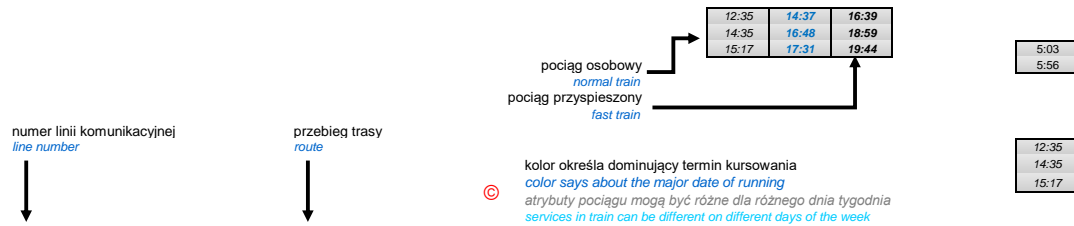

Legenda – oznaczenia i symbole stosowane w tabelach *Key to symbols*

S1 Gliwice – Katowice – Sosnowiec Gł. – Zawiercie – Myszków – Częstochowa

STAN NA DZIEŃ: 4 III 2022

numer pociągu <i>train number</i>		kontynuacja z/do linii		informacja o pociągu <i>information</i>		termin kursowania <i>term</i>		km		stacje i przystanki osobowe <i>stations</i>			
40606		40800		40608		40802		40950		94350		40610	
o		p		o		p		o		p		o	
Kędzierzyn Koźle		Gliwice											
		ze stacji						Tychy Lodowisko		Tychy Lodowisko		Lubliniec	
0,000	Gliwice [A][K]	S76	o	5:02	5:22	5:44	5:44						6:03
8,174	Zabrze [A][K]		o	5:11	5:31	5:53	5:53						6:12
13,032	Ruda Śląska [A]		o	5:15	5:35	5:57	5:57						6:16
15,360	Ruda Chebzie [A]		o	5:18	5:38	6:00	6:00						6:19
18,687	Świętochłowice		o	5:21	5:41	6:03	6:03						6:22
20,934	Chorzów Batory [K]	S8	o	5:24	5:44	6:06	6:06				6:11	6:25	
24,572	Katowice Zależe	S8	o	5:28	5:48	6:10	6:10				6:15	6:29	
26,719	Katowice [A][K]	S4, S5, S6, S7, S71, S8	p	5:31	5:51	6:13	6:13	6:12	6:12	6:18	6:18	6:32	
26,719	Katowice [A][K]	S4, S5, S6, S7, S71, S8	o	5:42		6:18	6:18	6:15	6:15	6:21	6:21	6:35	
29,444	Katowice Zawodzie	S4, S8	o	5:46		6:22	6:22	6:22	6:22	6:25	6:25		
32,187	Katowice Szopienice Południowe	S4, S8	o	5:49		6:25	6:25	6:25	6:25	6:29	6:29		
35,553	Sosnowiec Główny [A][K]	S4	p	5:52		6:28	6:28	6:28	6:28	<	<	6:43	
		do stacji		Częstochowa		Częstochowa		Zawiercie		Zawiercie		Oświęcim	