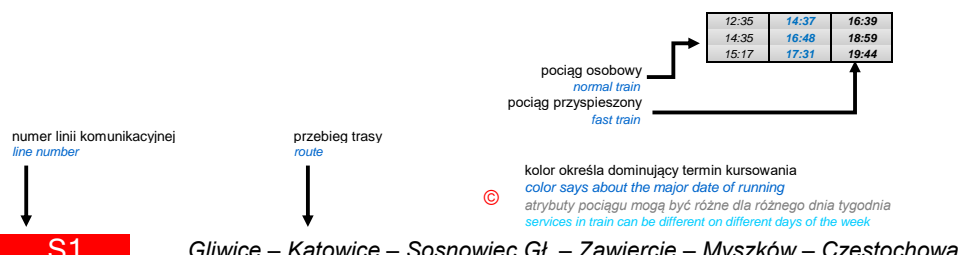

Legenda – oznaczenia i symbole stosowane w tabelach *Key to symbols*

druk prosty, na szarym tle – relacja łączona, bez przesiadki (pociąg wykraczający poza tabelę liniową)
train time on the grey background - extended route of the through train
Rozkładu jazdy pozostałej części relacji należy szukać w odpowiedniej tabeli liniowej (w tym przypadku S8).
Further information on extended route of the through train can be found in appropriate timetable

druk pochylony, na szarym tle – w określonym terminie możliwa przesiadka na inny pociąg
train time in italics, on the grey background indicate connecting times
Należy sprawdzić termin przesiadki w odpowiedniej tabeli liniowej. Z uwagi na zmieniającą się organizację ruchu dane dotyczące skomunikowań nie są wiążące w niektórych terminach i są jedynie sugestią.
Please check out the train terms before your journey! Further information on connecting times can be found in appropriate timetable.

numer pociągu <i>train number</i>		kontynuacja z/do linii		informacja o pociągu <i>information</i>		termin kursowania <i>term</i>		km		stacje i przystanki osobowe <i>stations</i>	
40606	40800	40608	40802	40950	94350	40610	①-⑦	opr. 2 V	opr. 2 V	opr. 2 V	opr. 2 V
Kędzierzyn Koźle		Gliwice		Tychy Lodowisko		Tychy Lodowisko		Lubliniec			
o		p		o		p		o		p	
4:10	4:39	4:45	5:17								
ze stacji											
0,000	Gliwice [A][K]	S76	o	5:02	5:22	5:44	5:44				6:03
8,174	Zabrze [A][K]		o	5:11	5:31	5:53	5:53				6:12
13,032	Ruda Śląska [A]		o	5:15	5:35	5:57	5:57				6:16
15,360	Ruda Chebzie [A]		o	5:18	5:38	6:00	6:00				6:19
18,687	Świętochłowice		o	5:21	5:41	6:03	6:03				6:22
20,934	Chorzów Batory [K]	S8	o	5:24	5:44	6:06	6:06			6:11	6:25
24,572	Katowice Zależe	S8	o	5:28	5:48	6:10	6:10	<	<	6:15	6:29
26,719	Katowice [A][K]	S4, S5, S6, S7, S71, S8	p	5:31	5:51	6:13	6:13	6:12	6:12	6:18	6:32
26,719	Katowice [A][K]	S4, S5, S6, S7, S71, S8	o	5:42		6:18	6:18	6:15	6:21	6:35	
29,444	Katowice Zawodzie	S4, S8	o	5:46		6:22	6:22	6:22	6:25		
32,187	Katowice Szopienice Południowe	S4, S8	o	5:49		6:25	6:25	6:25	6:29		
35,553	Sosnowiec Główny [A][K]	S4	p	5:52		6:28	6:28	6:28	<	6:43	
do stacji		Częstochowa		Częstochowa		Zawiercie		Zawiercie		Oświęcim