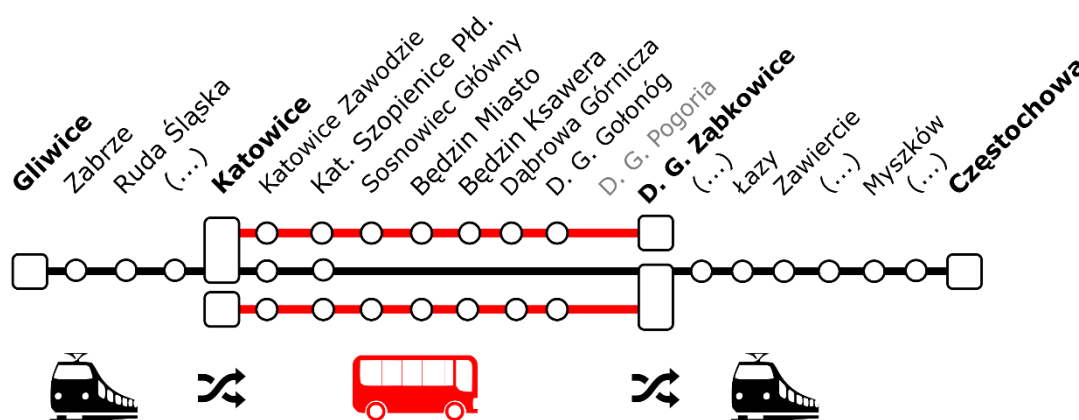

Zastępcza Komunikacja Autobusowa

Odcinek na którym zostaje wprowadzone ZKA: Katowice – Dąbrowa Górnicza Ząbkowice

Termin obowiązywania: 12-13 marca, 18-22 marca 2024

Przyczyna: Prace torowe

Zakres obowiązywania ZKA: Pociągi linii S1 kursujące w godzinach nocnych (40687, 40640, 40842, 40691)

Organizacja ruchu i przesiadek:

Kierunek Dąbrowa Górnicza Ząbkowice, Zawiercie

Kierunek Katowice, Gliwice

Uwaga

Pociąg pojedzie drogą okrężną z pominięciem stacji na odcinku Katowice Szopieniec Płd. – Dąbrowa Górnicza Ząbkowice.

Pasażerowie, którzy jadą bezpośrednio w kierunku Dąbrowy Górniczej Ząbkowic i dalszych stacji nie muszą przesiadać się na autobus.

Pasażerowie, którzy jadą bezpośrednio w kierunku Katowic i dalszych stacji nie muszą przesiadać się na autobus.

Możliwość przejazdu osób z ograniczoną mobilnością

W autobusach istnieje możliwość przewozu podróżnych poruszających się na wózkach oraz wózków dziecięcych. Linia obsługiwana jest przez pojazdy niskopodłogowe.