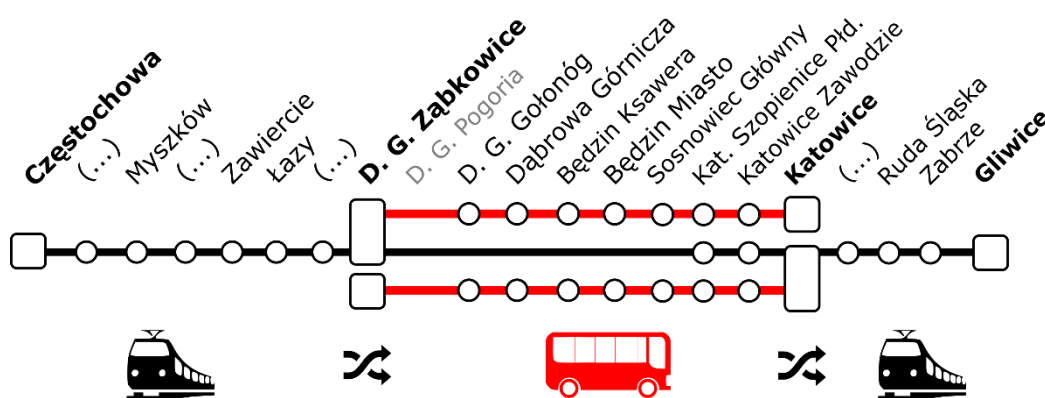

Zastępcza Komunikacja Autobusowa

Odcinek na którym zostaje wprowadzone ZKA: Katowice – Dąbrowa Górnicza Ząbkowice

Termin obowiązywania: 12-13 marca, 18-22 marca 2024

Przyczyna: Prace torowe

Zakres obowiązywania ZKA: Pociągi linii S1 kursujące w godzinach nocnych (40687, 40640, 40842, 40691)

Organizacja ruchu i przesiadek:

Kierunek Dąbrowa Górnicza Ząbkowice, Zawiercie

Kierunek Katowice, Gliwice

Uwaga

Pociąg pojedzie drogą okrężną z pominięciem stacji na odcinku Katowice Szopieniec Płd. – Dąbrowa Górnicza Ząbkowice.

Pasażerowie, którzy jadą bezpośrednio w kierunku Dąbrowy Górniczej Ząbkowic i dalszych stacji nie muszą przesiadać się na autobus.

Pasażerowie, którzy jadą bezpośrednio w kierunku Katowic i dalszych stacji nie muszą przesiadać się na autobus.

Możliwość przejazdu osób z ograniczoną mobilnością

W autobusach istnieje możliwość przewozu podróżnych poruszających się na wózkach oraz wózków dziecięcych. Linia obsługiwana jest przez pojazdy niskopodłogowe.