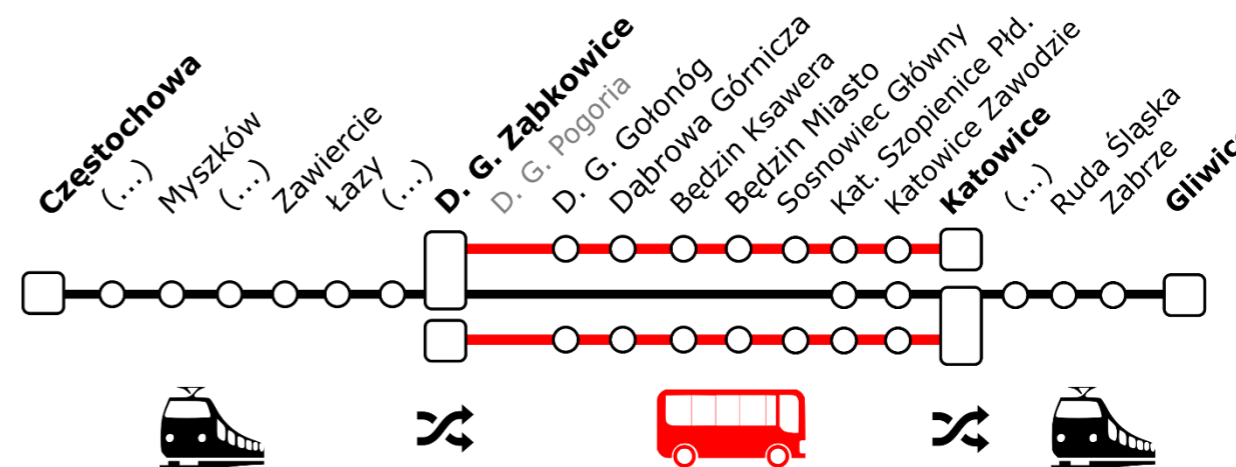

## Dodatkowe zmiany w rozkładzie jazdy pociągów

W związku z dodatkową korektą rozkładu jazdy spowodowaną rozszerzeniem zakresu zamknięć torowych zarządca infrastruktury PKP Polskie Linie Kolejowe S.A. wprowadza zmiany w kursowaniu pociągów Kolei Śląskich. W terminie **15 stycznia – 2 lutego 2024** ruch na szlaku Sosnowiec Główny – Katowice Zawodzie będzie prowadzony po jednym torze, co spowoduje następujące zmiany w rozkładzie jazdy:

- Zmiany godzin kursowania wybranych pociągów kursujących na odcinku Gliwice - Częstochowa,
- Zmiany trasy wybranych pociągów kursujących w godzinach nocnych w terminie 1 – 2 lutego oraz uruchomieniu komunikacji zastępczej obsługujące pominięte przystanki wg poniższego schematu:

- Zmiany relacji wybranych pociągów POLREGIO S.A. polegające na skierowaniu pociągów PR do Sosnowca Głównego z przesiadką na pociągi Kolei Śląskich umożliwiającą przejazd na odcinku Katowice – Sosnowiec Główny. Przejazd na podstawie ważnych biletów POLREGIO.

Kierunek Katowice:

| Pociąg POLREGIO<br>(dotychczasowy rozkład jazdy) | Sosnowiec Główny |          | Pociąg KŚ   | Katowice | Czas na przesiadkę |
|--|------------------|----------|---|----------|--------------------|
| 24901 Sędziszów 3:36 – Katowice 5:35             | p. 05:24         | o 05:34  | 40907 Zawiercie – Gliwice   | p. 05:47 | 10'                |
| 24905 Kielce Główne 5:29 – Katowice 8:35         | p. 08:22         | o. 08:30 | 40105 Częstochowa - Gliwice (1)-(5)<br>94161 Częstochowa – Wiśla Głębce (6)-(7) | p. 08:42 | 8'                 |
| 24907 Sędziszów 12:27 – Katowice 14:25           | p. 14:14         | o. 14:32 | 40923 Dąbrowa Gór. Zabkowice - Gliwice  | p. 14:45 | 18'                |
| 34243 Kozłów 14:40 – Katowice 16:34              | p. 16:17         | o. 16:24 | 40107 Częstochowa - Gliwice   | p. 16:36 | 7'                 |