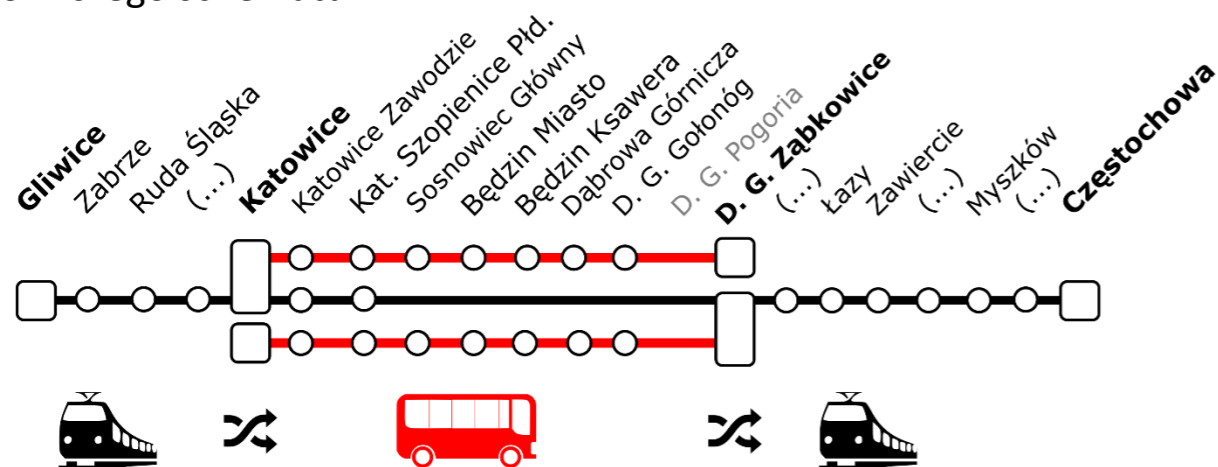

## Dodatkowe zmiany w rozkładzie jazdy pociągów

W związku z dodatkową korektą rozkładu jazdy spowodowaną rozszerzeniem zakresu zamknięć torowych zarządca infrastruktury PKP Polskie Linie Kolejowe S.A. wprowadza zmiany w kursowaniu pociągów Kolei Śląskich. W terminie **15 stycznia – 2 lutego 2024** ruch na szlaku Sosnowiec Główny – Katowice Zawodzie będzie prowadzony po jednym torze, co spowoduje następujące zmiany w rozkładzie jazdy:

- Zmiany godzin kursowania wybranych pociągów kursujących na odcinku Gliwice - Częstochowa,
- Zmiany trasy wybranych pociągów kursujących w godzinach nocnych w terminie 1 – 2 lutego oraz uruchomieniu komunikacji zastępczej obsługujące pominięte przystanki wg poniższego schematu:

- Zmiany relacji wybranych pociągów POLREGIO S.A. polegające na skierowaniu pociągów PR do Sosnowca Głównego z przesiadką na pociągi Kolei Śląskich umożliwiającą przejazd na odcinku Katowice – Sosnowiec Główny. Przejazd na podstawie ważnych biletów POLREGIO.

Kierunek Katowice:

| Pociąg POLREGIO<br>(dotychczasowy rozkład jazdy) | Sosnowiec Główny |          | Pociąg KŚ   | Katowice | Czas na przesiadkę |
|--|------------------|----------|---|----------|--------------------|
| 24901 Sędziszów 3:36 – Katowice 5:35             | p. 05:24         | o 05:34  | 40907 Zawiercie – Gliwice   | p. 05:47 | 10'                |
| 24905 Kielce Główne 5:29 – Katowice 8:35         | p. 08:22         | o. 08:30 | 40105 Częstochowa - Gliwice (1)-(5)<br>94161 Częstochowa – Wiśla Głębce (6)-(7) | p. 08:42 | 8'                 |
| 24907 Sędziszów 12:27 – Katowice 14:25           | p. 14:14         | o. 14:32 | 40923 Dąbrowa Gór. Zabkowice - Gliwice  | p. 14:45 | 18'                |
| 34243 Kozłów 14:40 – Katowice 16:34              | p. 16:17         | o. 16:24 | 40107 Częstochowa - Gliwice   | p. 16:36 | 7'                 |