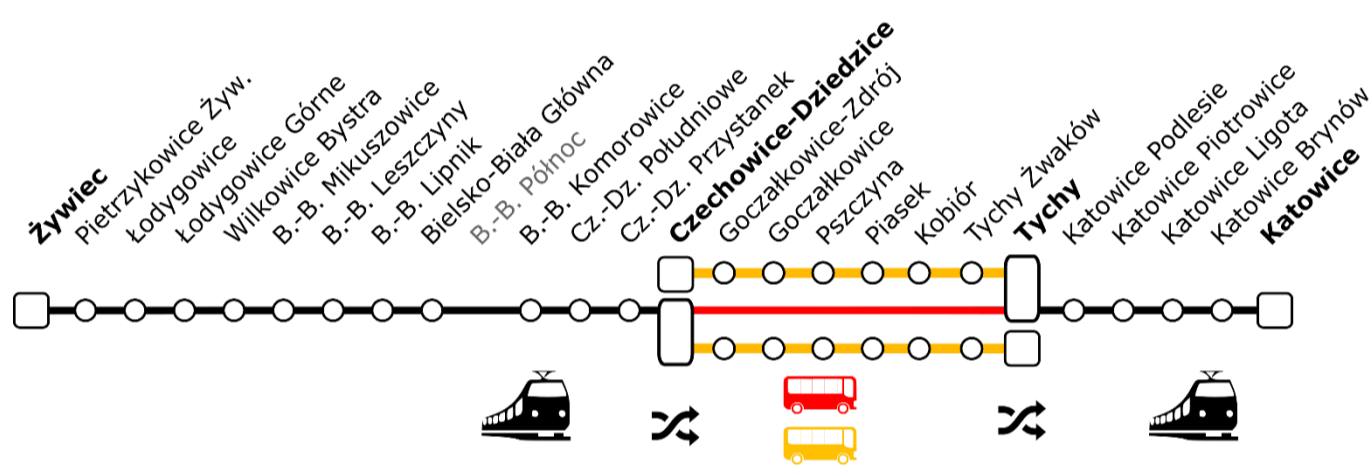

# Zastępcza Komunikacja Autobusowa

**Odcinek na którym zostaje wprowadzone ZKA:** Tychy – Czechowice-Dziedzice

**Termin obowiązywania:** Od 11 grudnia 2023 roku do 8 marca 2024 roku w dni robocze oprócz 5 stycznia

**Przyczyna:** Modernizacja linii kolejowej

**Zakres obowiązywania ZKA:** Pociągi linii S5 kursujące w godzinach wieczornych (94839, 94892)

**Organizacja ruchu i przesiadek:**

*Kierunek Czechowice-Dziedzice, Żywiec*

*Kierunek Tychy, Katowice*

**Możliwość przejazdu osób z ograniczoną mobilnością**

W autobusach **linii zwykłej** istnieje możliwość przewozu podróżnych poruszających się na wózkach oraz wózków dziecięcych. Linia obsługiwana jest przez pojazdy niskopodłogowe.