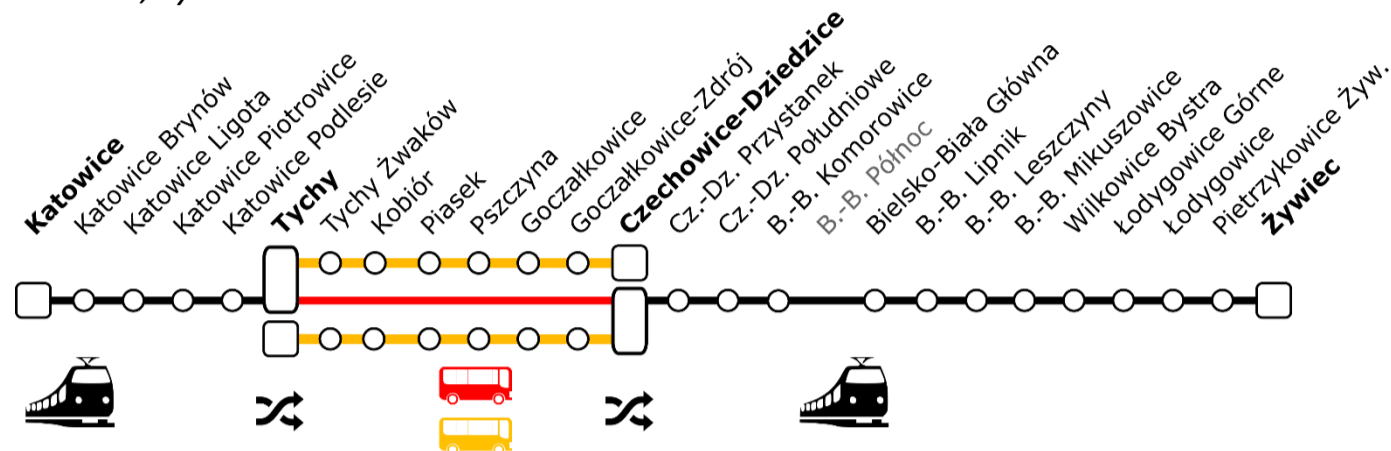

# Zastępcza Komunikacja Autobusowa

**Odcinek na którym zostaje wprowadzone ZKA:** Tychy – Czechowice-Dziedzice

**Termin obowiązywania:** Od 11 grudnia 2023 roku do 8 marca 2024 roku w dni robocze oprócz 5 stycznia

**Przyczyna:** Modernizacja linii kolejowej

**Zakres obowiązywania ZKA:** Pociągi linii S5 kursujące w godzinach wieczornych (94839, 94892)

**Organizacja ruchu i przesiadek:**

*Kierunek Czechowice-Dziedzice, Żywiec*

*Kierunek Tychy, Katowice*

**Możliwość przejazdu osób z ograniczoną mobilnością**

W autobusach **linii zwykłej** istnieje możliwość przewozu podróżnych poruszających się na wózkach oraz wózków dziecięcych. Linia obsługiwana jest przez pojazdy niskopodłogowe.