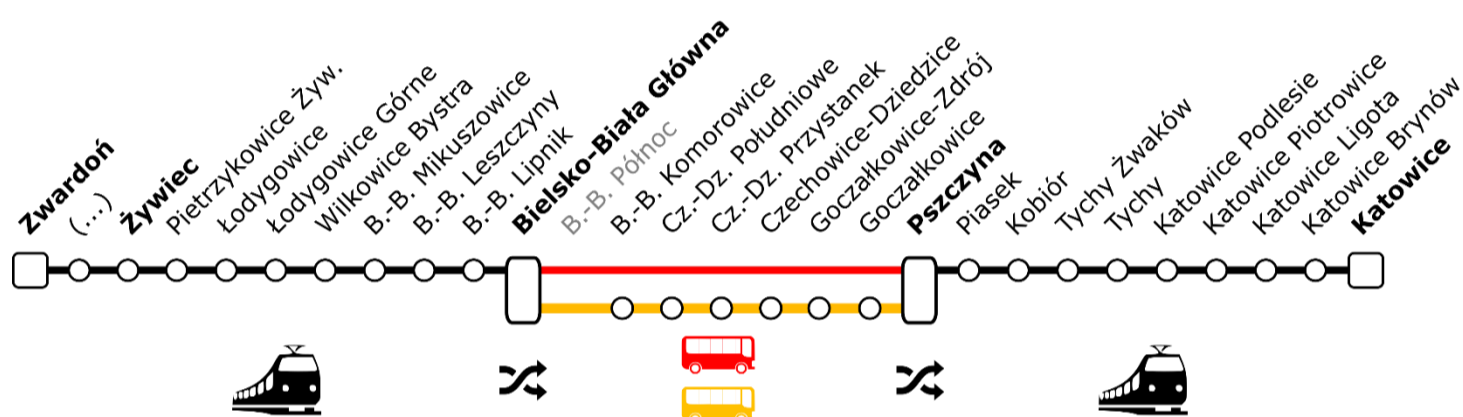

# Zastępcza Komunikacja Autobusowa

**Odcinek na którym zostaje wprowadzone ZKA:** Pszczyna – Bielsko-Biała Główna

**Termin obowiązywania:** 2/3 grudnia 2023

**Przyczyna:** Prace torowe

**Zakres obowiązywania ZKA:** Pociągi linii S5 kursujące w godzinach wieczornych i porannych

**Organizacja ruchu i przesiadek:**

*Kierunek Bielsko-Biała, Zwardoń*

*Kierunek Pszczyna, Katowice*

**Możliwość przejazdu osób z ograniczoną mobilnością**

W autobusach **linii zwykłej** istnieje możliwość przewozu podróżnych poruszających się na wózkach oraz wózków dziecięcych. Linia obsługiwana jest przez pojazdy niskopodłogowe.