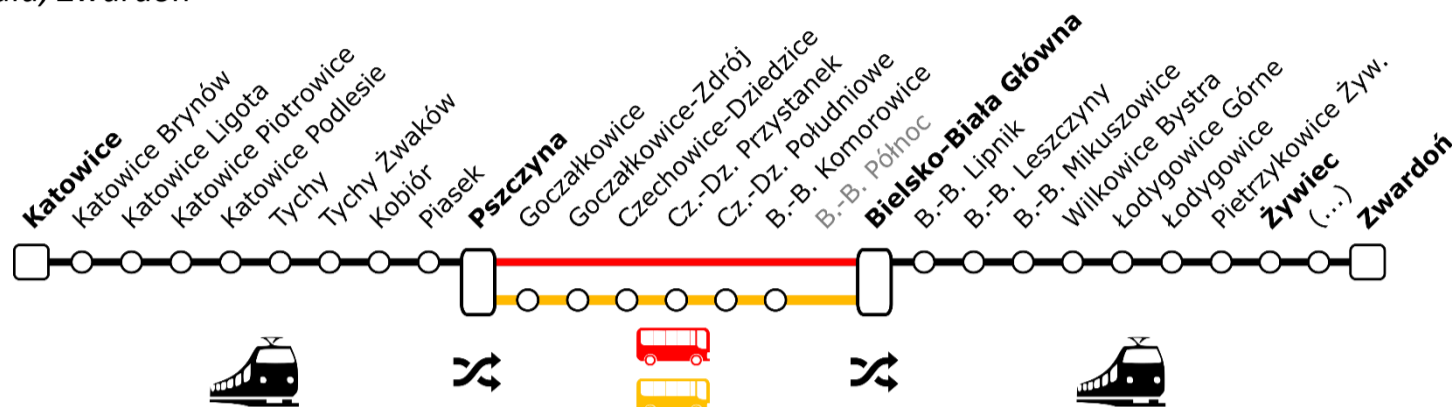

# Zastępcza Komunikacja Autobusowa

**Odcinek na którym zostaje wprowadzone ZKA:** Pszczyna – Bielsko-Biała Główna

**Termin obowiązywania:** 2/3 grudnia 2023

**Przyczyna:** Prace torowe

**Zakres obowiązywania ZKA:** Pociągi linii S5 kursujące w godzinach wieczornych i porannych

**Organizacja ruchu i przesiadek:**

*Kierunek Bielsko-Biała, Zwardoń*

*Kierunek Pszczyna, Katowice*

**Możliwość przejazdu osób z ograniczoną mobilnością**

W autobusach **linii zwykłej** istnieje możliwość przewozu podróżnych poruszających się na wózkach oraz wózków dziecięcych. Linia obsługiwana jest przez pojazdy niskopodłogowe.

**Linia ekspresowa** jest obsługiwana przez pojazdy nieprzystosowane do przewozu rowerów.

**Miejsca zatrzymania zastępczej komunikacji autobusowej**

| Nazwa przystanku                | Lokalizacja  |
|---------------------------------|--|
| Pszczyna                        | Miejsca postojowe TAXI z lewej strony budynku dworca kolejowego  |
| Goczałkowice                    | Kier. Bielsko – Biała: Przystanek autobusowy „Goczałkowice PKP kierunek Rudoltowyce” przy ul. Szkolnej za zakrętem za przejazdem kolejowym |
|                                 | Kier. Pszczyna: Dawny przystanek PKS za przejazdem kolejowym przy ul. Szkolnej   |
| Goczałkowice - Zdrój            | Kier. Bielsko – Biała: Przystanek autobusowy "Goczałkowice Rondo" przy ul. Uzdrowskiej   |
|                                 | Kier. Pszczyna: Przystanek autobusowy "Goczałkowice Rondo" przy ul. Szkolnej   |
| Czechowice-Dziedzice            | Dworzec Autobusowy, stanowisko 4 (Czechowice-Dziedzice, ul. Towarowa)  |
| Czechowice-Dziedzice Przystanek | Przystanek autobusowy Prusa/Łukasiewicza (Czechowice-Dziedzice, ul. Prusa)   |
| Czechowice-Dziedzice Południowe | Przystanek autobusowy „Legionów/Gigant”  |
| Bielsko-Biała Komorowice        | Przystanek autobusowy Katowicka Królewska (Bielsko-Biała, ul. Katowicka)   |
| Bielsko-Biała Główna            | Dworzec PKS, dolna płyta   |