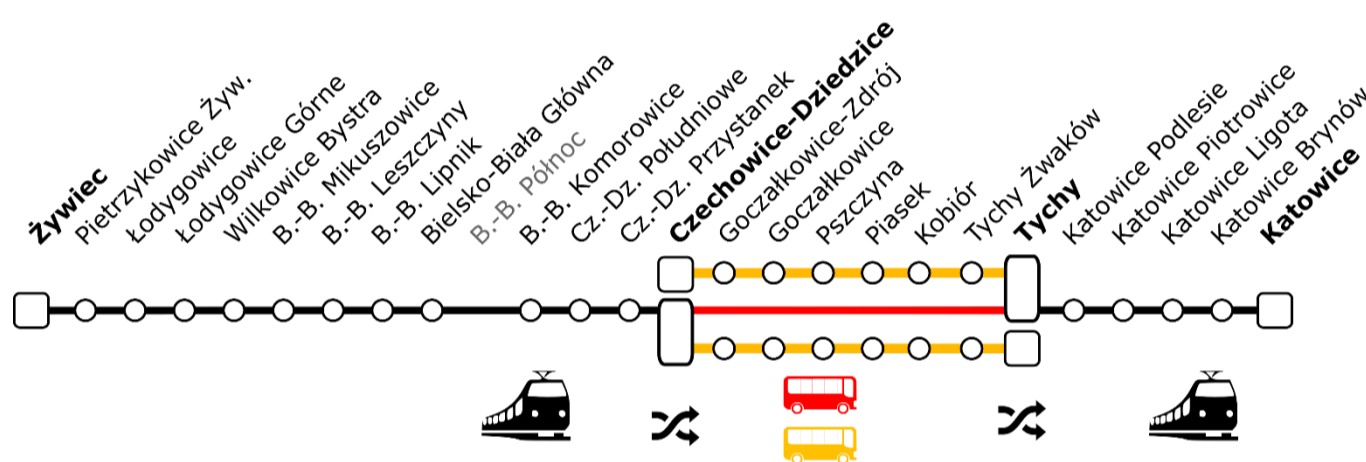

Zastępcza Komunikacja Autobusowa

Odcinek na którym zostaje wprowadzone ZKA: Tychy – Czechowice-Dziedzice

Termin obowiązywania: Od 13 do 21 listopada w dni robocze

Przyczyna: Prace torowe

Zakres obowiązywania ZKA: Pociągi linii S5 kursujące w godzinach wieczornych (94839, 94888)

Organizacja ruchu i przesiadek:

Kierunek Czechowice-Dziedzice, Żywiec

Kierunek Tychy, Katowice

Możliwość przejazdu osób z ograniczoną mobilnością

W autobusach **linii zwykłej** istnieje możliwość przewozu podróżnych poruszających się na wózkach oraz wózków dziecięcych. Linia obsługiwana jest przez pojazdy niskopodłogowe.