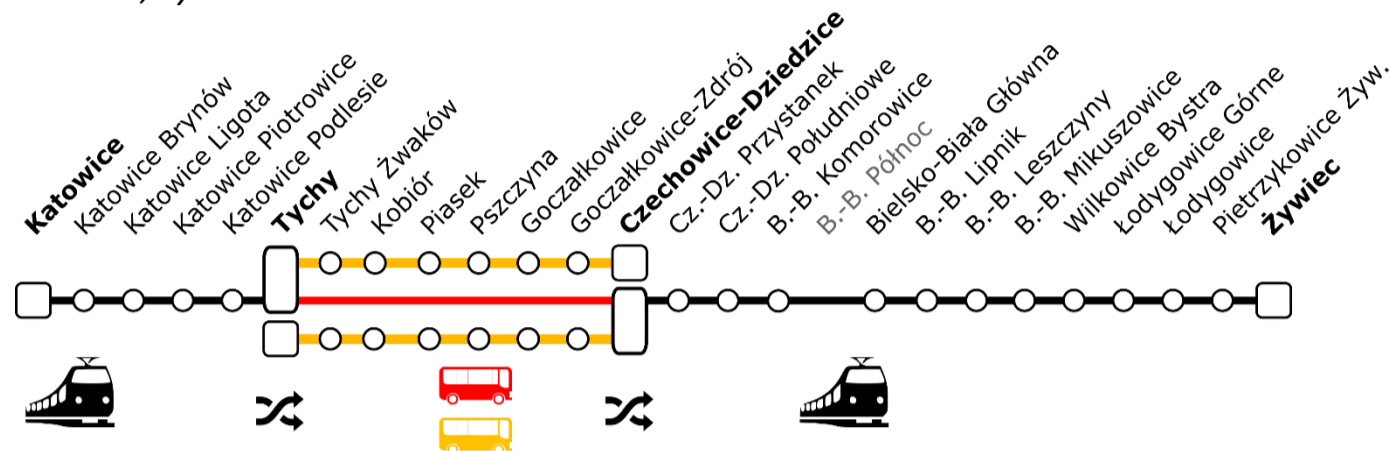

Zastępcza Komunikacja Autobusowa

Odcinek na którym zostaje wprowadzone ZKA: Tychy – Czechowice-Dziedzice

Termin obowiązywania: Od 13 do 21 listopada w dni robocze

Przyczyna: Prace torowe

Zakres obowiązywania ZKA: Pociągi linii S5 kursujące w godzinach wieczornych (94839, 94888)

Organizacja ruchu i przesiadek:

Kierunek Czechowice-Dziedzice, Żywiec

Kierunek Tychy, Katowice

Możliwość przejazdu osób z ograniczoną mobilnością

W autobusach **linii zwykłej** istnieje możliwość przewozu podróżnych poruszających się na wózkach oraz wózków dziecięcych. Linia obsługiwana jest przez pojazdy niskopodłogowe.

Linia ekspresowa jest obsługiwana przez pojazdy nieprzystosowane do przewozu rowerów.

Miejsca zatrzymania zastępczej komunikacji autobusowej

Nazwa przystanku	Lokalizacja
Tychy	ZTM Tychy Dworzec PKP, st. 6 (Tychy, ul. Dworcowa)
Tychy Żwaków	ZTM Tychy Osiedle "L" (Tychy, ul. Stoczniovców)
Kobiór	ZTM Kobiór Centrum (Kobiór, ul. Kobiórska)
Piasek	Przystanek Piasek Szkoła (Piasek, ul. Katowicka)
Pszczyna	Miejsca postojowe TAXI z lewej strony budynku dworca kolejowego
Goczałkowice	Kier. Czechowice-Dziedzice: Przystanek autobusowy „Goczałkowice PKP kierunek Rudołtowice” przy ul. Szkolnej za zakrętem za przejazdem kolejowym
	Kier. Tychy: Dawny przystanek PKS za przejazdem kolejowym przy ul. Szkolnej
Goczałkowice - Zdrój	Kier. Czechowice-Dziedzice: Przystanek autobusowy "Goczałkowice Rondo" przy ul. Uzdrowskiej
	Kier. Tychy: Przystanek autobusowy "Goczałkowice Rondo" przy ul. Szkolnej
Czechowice-Dziedzice	Dworzec Autobusowy, stanowisko 4 (Czechowice-Dziedzice, ul. Towarowa)