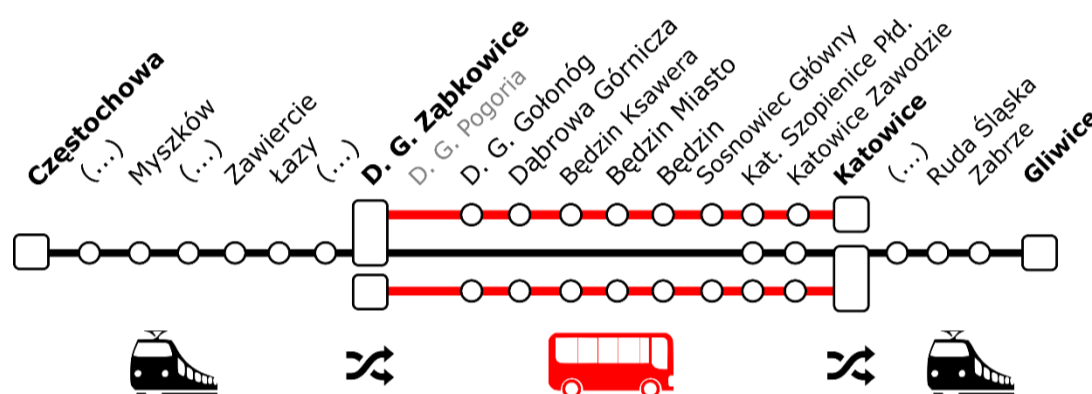

# Zastępcza Komunikacja Autobusowa

**Odcinek na którym zostaje wprowadzone ZKA:** Katowice – Dąbrowa Górnicza Ząbkowice

**Termin obowiązywania:** Od 27 listopada do 1 grudnia

**Przyczyna:** Prace torowe

**Zakres obowiązywania ZKA:** Pociągi linii S1 kursujące w godzinach nocnych

**Organizacja ruchu i przesiadek:**

*Kierunek Dąbrowa Górnicza Ząbkowice, Zawiercie*

*Kierunek Katowice, Gliwice*

**Uwaga**

Pociąg pojedzie drogą okrężną z pominięciem stacji na odcinku Katowice Szopienice Płd. – Dąbrowa Górnicza Ząbkowice.

Pasażerowie, którzy jadą bezpośrednio w kierunku Dąbrowy Górniczej Ząbkowic i dalszych stacji nie muszą przesiadać się na autobus.

Pasażerowie, którzy jadą bezpośrednio w kierunku Katowic i dalszych stacji nie muszą przesiadać się na autobus.

**Możliwość przejazdu osób z ograniczoną mobilnością**

W autobusach istnieje możliwość przewozu podróżnych poruszających się na wózkach oraz wózków dziecięcych. Linia obsługiwana jest przez pojazdy niskopodłogowe.