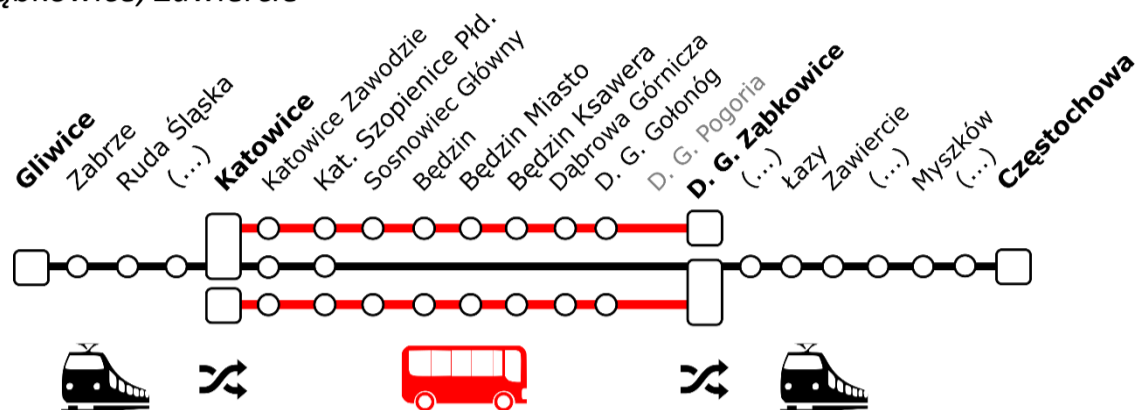

# Zastępcza Komunikacja Autobusowa

**Odcinek na którym zostaje wprowadzone ZKA:** Katowice – Dąbrowa Górnicza Ząbkowice

**Termin obowiązywania:** Od 27 listopada do 1 grudnia

**Przyczyna:** Prace torowe

**Zakres obowiązywania ZKA:** Pociągi linii S1 kursujące w godzinach nocnych

**Organizacja ruchu i przesiadek:**

*Kierunek Dąbrowa Górnicza Ząbkowice, Zawiercie*

*Kierunek Katowice, Gliwice*

**Uwaga**

Pociąg pojedzie drogą okrężną z pominięciem stacji na odcinku Katowice Szopienice Płd. – Dąbrowa Górnicza Ząbkowice.

Pasażerowie, którzy jadą bezpośrednio w kierunku Dąbrowy Górniczej Ząbkowic i dalszych stacji nie muszą przesiadać się na autobus.

Pasażerowie, którzy jadą bezpośrednio w kierunku Katowic i dalszych stacji nie muszą przesiadać się na autobus.

**Możliwość przejazdu osób z ograniczoną mobilnością**

W autobusach istnieje możliwość przewozu podróżnych poruszających się na wózkach oraz wózków dziecięcych. Linia obsługiwana jest przez pojazdy niskopodłogowe.