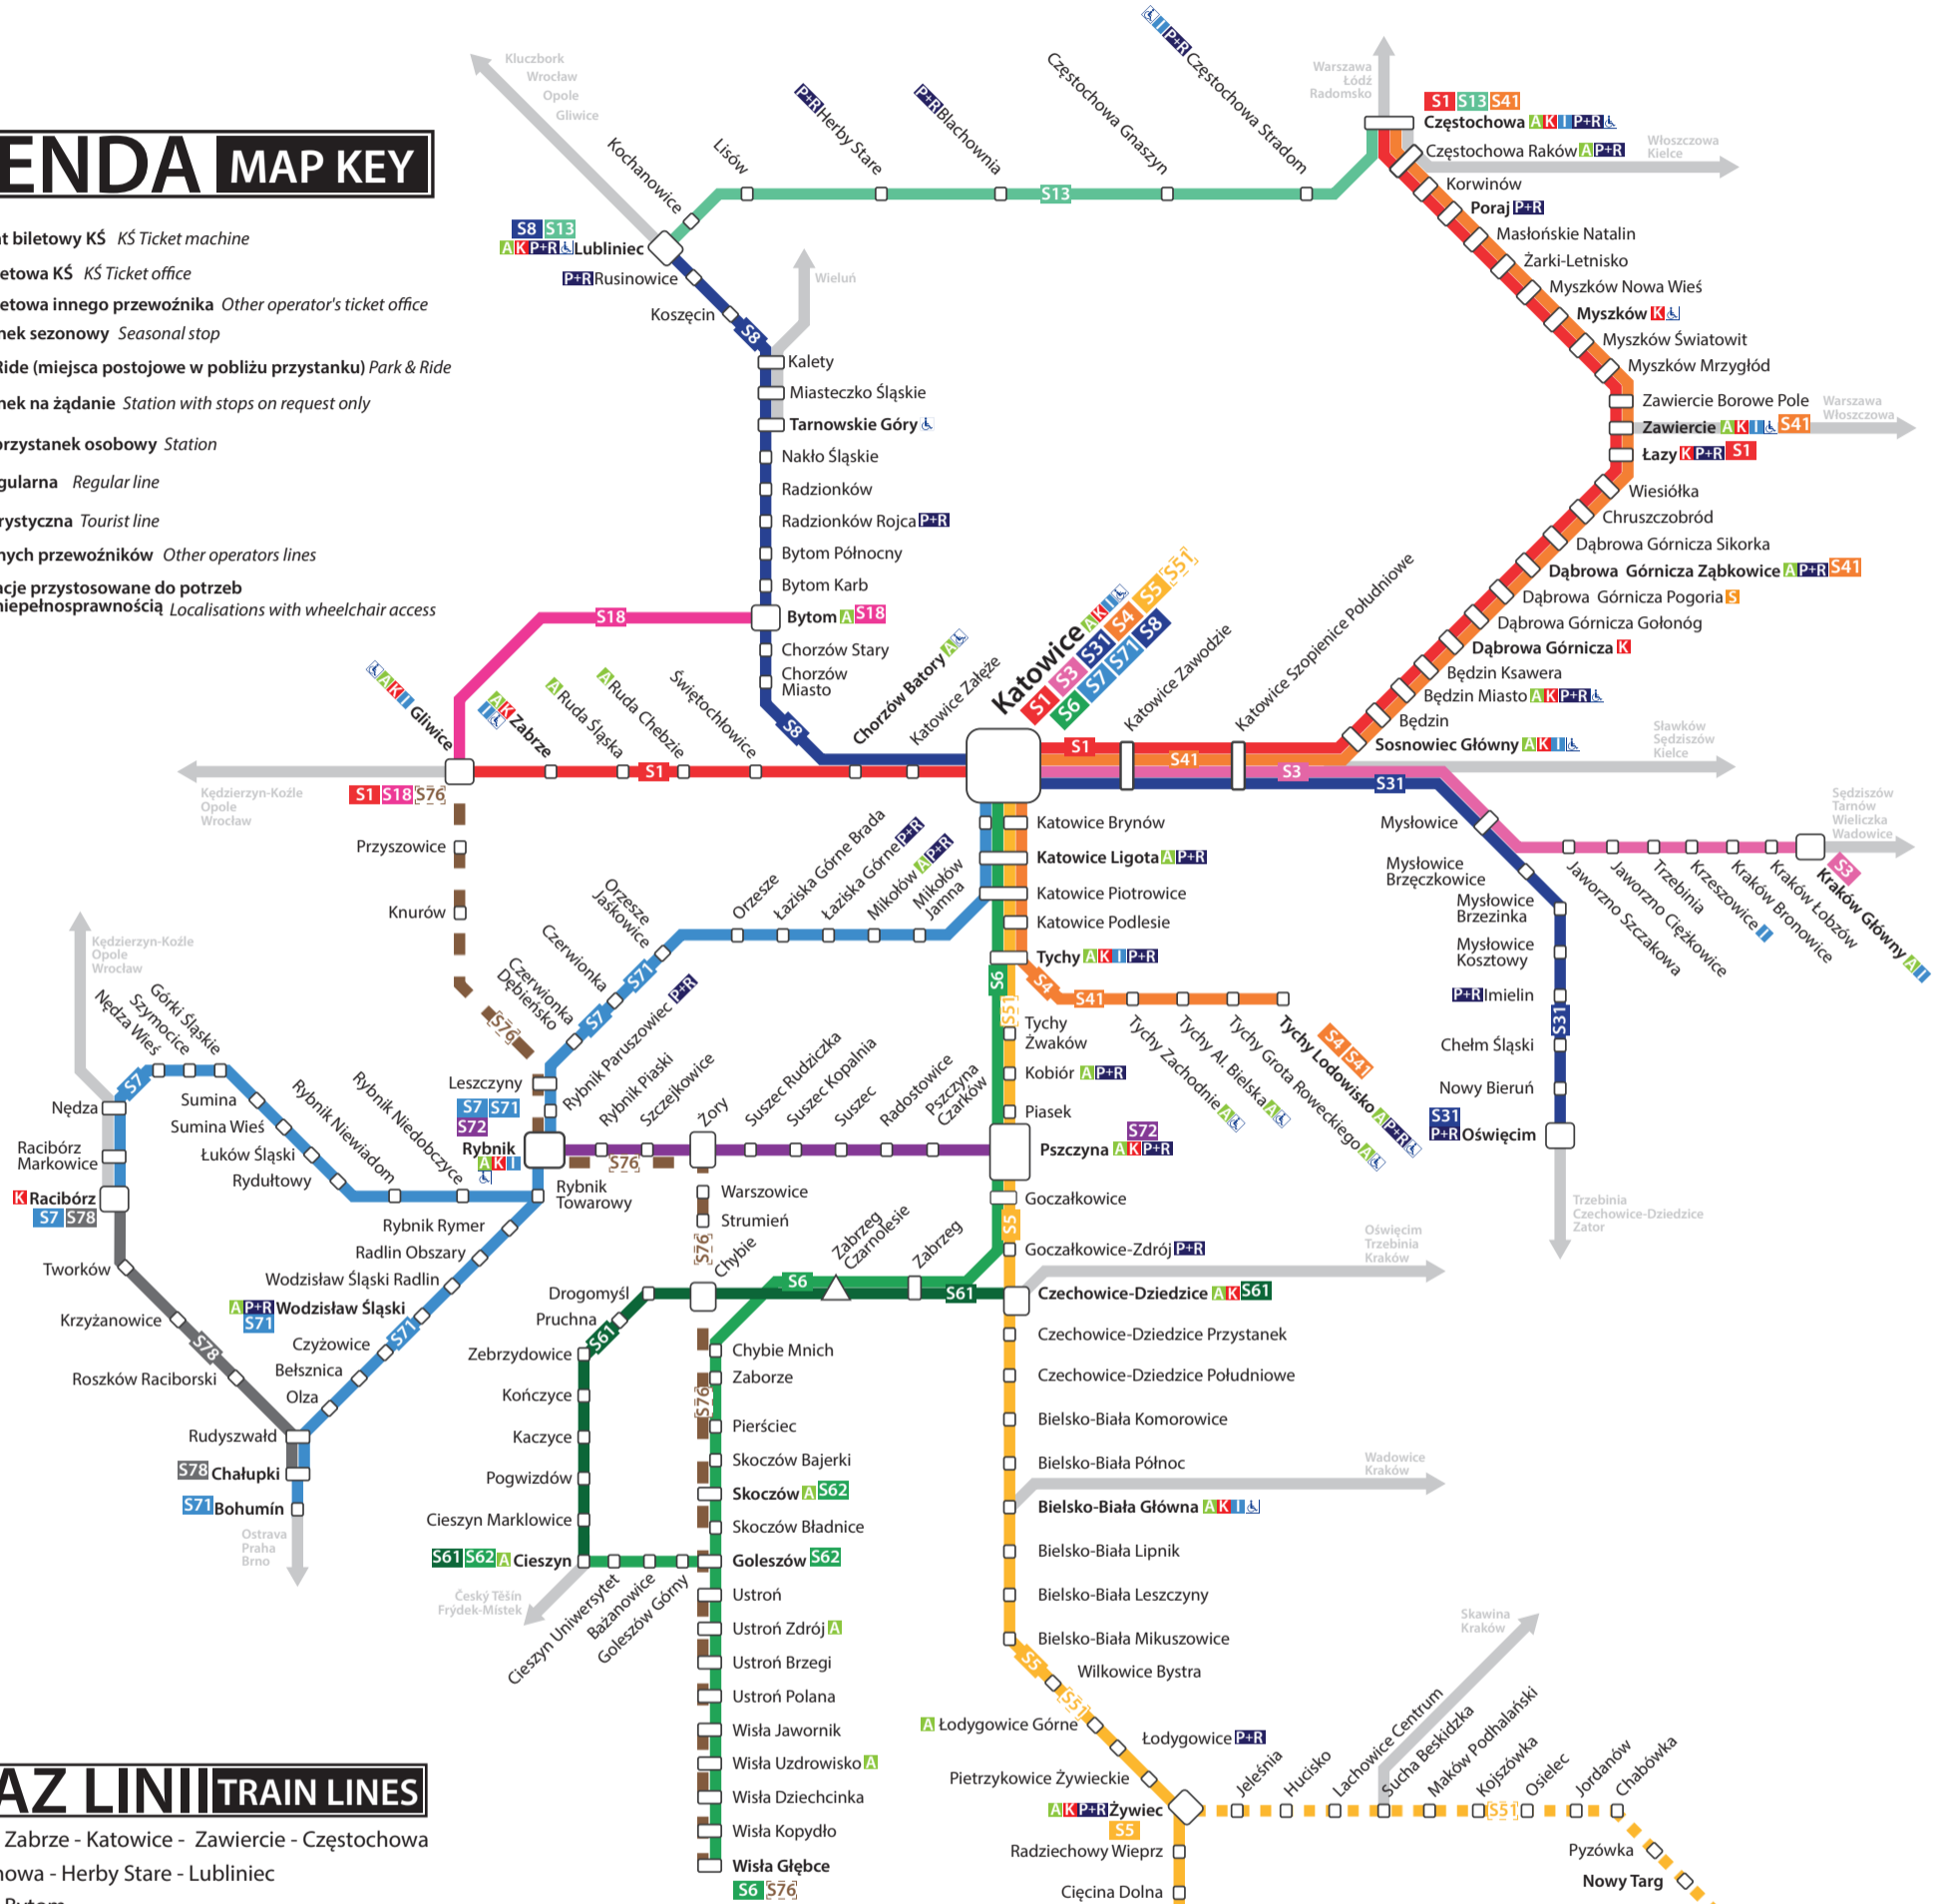

LEGENDA MAP KEY

- Automat biletowy KŚ KŚ Ticket machine
- Kasa biletowa KŚ KŚ Ticket office
- Kasa biletowa innego przewoźnika Other operator's ticket office
- Przystanek sezonowy Seasonal stop
- Park & Ride (miejsca postojowe w pobliżu przystanku) Park & Ride
- Przystanek na żądanie Station with stops on request only
- Stacja/przystanek osobowy Station
- Linia regularna Regular line
- Linia turystyczna Tourist line
- Linie innych przewoźników Other operators lines
- Lokalizacje przystosowane do potrzeb osób z niepełnosprawnością Localisations with wheelchair access

WYKAZ LINII TRAIN LINES

- S1** Gliwice - Zabrze - Katowice - Zawiercie - Częstochowa
- S13** Częstochowa - Herby Stare - Lubliniec
- S18** Gliwice - Bytom
- S3** Katowice - Mysłowice - Trzebinia - Krzeszowice - Kraków Główny
- S31** Katowice - Mysłowice - Oświęcim
- S4** Tychy Lodowisko - Tychy - Katowice
- S41** Tychy Lodowisko - Katowice - Sosnowiec Gł. - Dąbrowa Górnicza Ząbkowice - Zawiercie - Częstochowa
- S5** Katowice - Pszczyna - Czechowice-Dziedzice - Bielsko-Biała Gł. - Żywiec - Zwardoń
- S51** Katowice - Pszczyna - Bielsko-Biała Gł. - Żywiec - Nowy Targ - Zakopane
- S6** Katowice - Pszczyna - Skoczów - Ustroń - Wisła Głębce
- S61** Czechowice-Dziedzice - Chybie - Zebrzydowice - Cieszyn
- S62** Skoczów - Goleszów - Cieszyn
- S7** Katowice - Orzesze - Rybnik - Rydułtowy - Sumina - Racibórz
- S71** Katowice - Orzesze - Rybnik - Wodzisław Śl. - Chałupki - Bohumin
- S72** Rybnik - Żory - Pszczyna
- S76** Gliwice - Knurów - Rybnik - Żory - Chybie - Skoczów - Ustroń - Wisła Głębce
- S78** Racibórz - Krzyżanowice - Chałupki
- S8** Lubliniec - Tarnowskie Góry - Bytom - Katowice