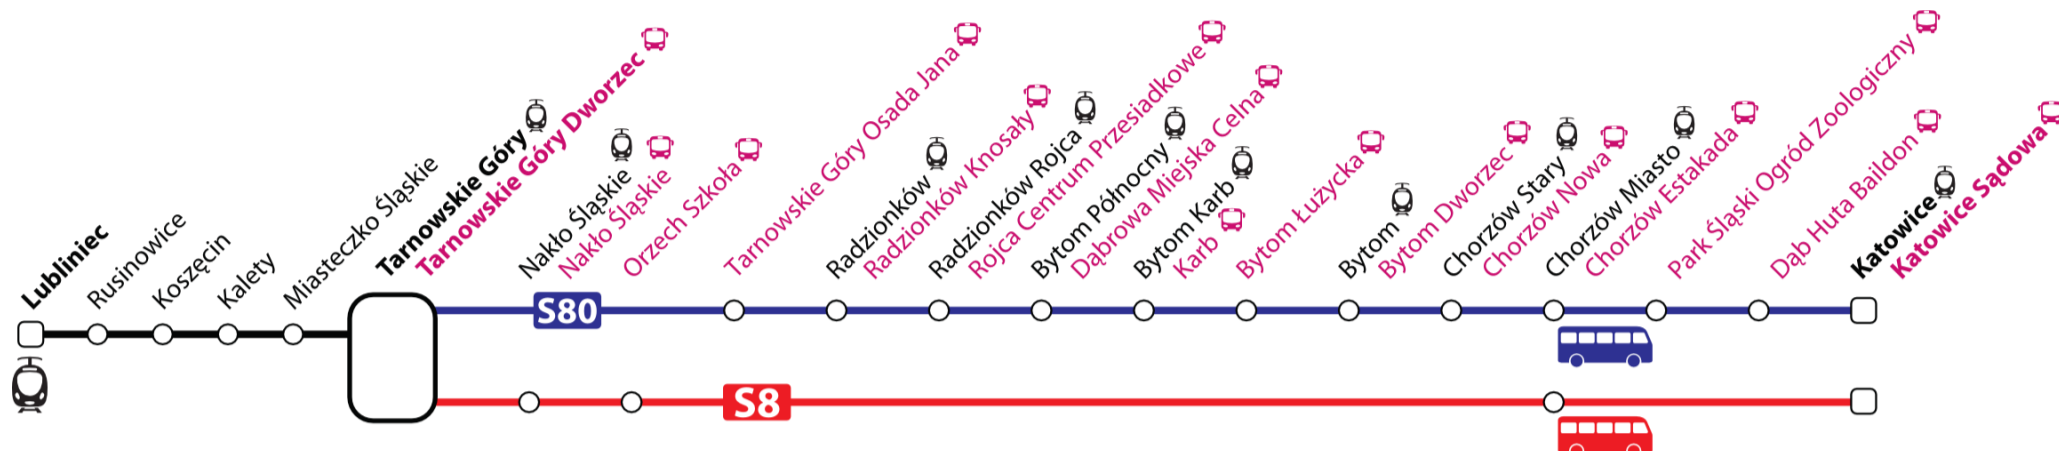

Zastępcza Komunikacja Autobusowa

Odcinek na którym zostaje wprowadzone ZKA: Katowice – Tarnowskie Góry

Przyczyna: Modernizacja linii kolejowej na odcinku Chorzów Batory – Nakło Śląskie

Termin obowiązywania: Od 13 marca 2022. Aktualizacja postojów od 11 czerwca 2023.

Zakres obowiązywania ZKA: Wszystkie pociągi Kolei Śląskich

Organizacja ruchu i przesiadek:

Kierunek Katowice:

Kierunek Tarnowskie Góry, Lubliniec:

Uwaga!

We współpracy z ZTM zapewniamy wzajemne honorowanie biletów Kolei Śląskich w autobusach ZTM linii M3 na całej trasie i tramwajach na odcinku Chorzów Rynek – Chorzów Batory Dworzec PKP lub liniach zastępczych za tramwaj.

Podróżni z ograniczoną mobilnością:

W autobusach **linii zwykłej (S80)** istnieje możliwość przewozu osób o ograniczonej możliwości poruszania się – linia obsługiwana przez pojazdy niskopodłogowe.

Przewóz rowerów:

W autobusach **linii zwykłej (S80)** przewóz rowerów możliwy wewnątrz pojazdów jedynie w wyznaczonym miejscu, gdy rower nie utrudnia poruszania się po pojeździe. Podróżny z rowerem jest zobowiązany ustąpić miejsca osobie niepełnosprawnej lub osobie z wózkiem dziecięcym, a w razie konieczności opuścić pojazd. Podróżny odpowiada za odpowiednie zabezpieczenie roweru podczas przejazdu. Posiadany bilet na przewóz roweru nie jest gwarancją miejsca w pojeździe.