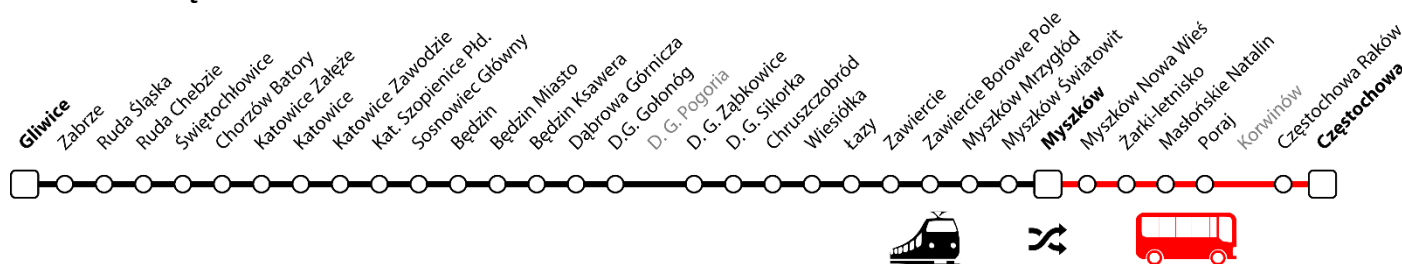

# Zastępcza Komunikacja Autobusowa

**Odcinek na którym zostaje wprowadzone ZKA:** Myszków - Częstochowa

**Termin obowiązywania:** 18/19, 19/20, 20/21, 21/22 oraz 22/23 czerwca

**Przyczyna:** Budowa wiaduktu w rejonie przystanku Myszków Nowa Wieś

**Zakres obowiązywania ZKA:** Wybrane pociągi Kolei Śląskich kursujące w porze nocnej

## Organizacja ruchu i przesiadek:

### Kierunek Częstochowa