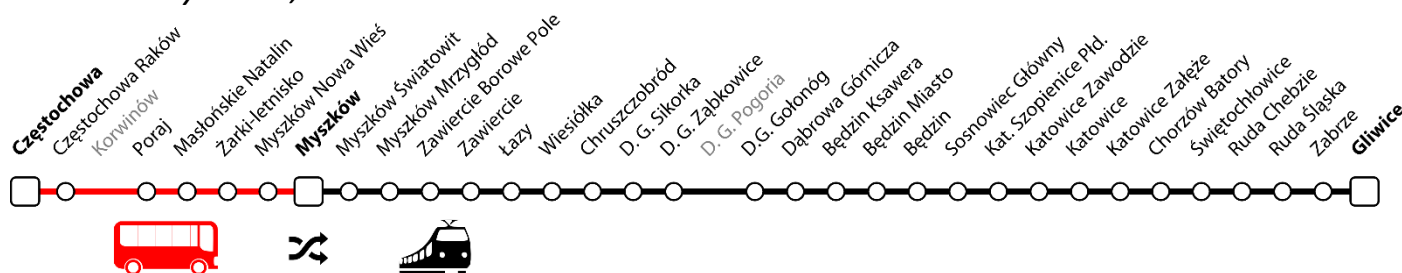

Kierunek Myszków, Gliwice

Podróżni o szczególnych potrzebach:

Linia może być obsługiwana przez autobusy wysokopodłogowe. Osoby poruszające się na wózku prosimy o zgłoszenie chęci odbycia podróży na infolinii: **+32 428 88 88**.

Przewóz rowerów

Linia jest obsługiwana przez pojazdy nieprzystosowane do przewozu rowerów.

Miejsca zatrzymania zastępczej komunikacji autobusowej

Nazwa przystanku	Lokalizacja
Myszków	Przystanek autobusowy Myszków Dworzec PKP (Myszków, plac Dworcowy)
Myszków Nowa Wieś	Przystanek autobusowy Nowowiejska III (Myszków, ul. Nowowiejska)
Żarki-letnisko	Plac obok przystanku kolejowego (Żarki-Letnisko, ul. Nadrzeczna)
Masłońskie Natalin	Zatoka obok przystanku kolejowego (Masłońskie, ul. Jurajska)
Poraj	Plac obok dworca kolejowego (Poraj, ul. 3 Maja)
Częstochowa Raków	Przystanek autobusowy Rejtana (Częstochowa, ul. Rejtana)
Częstochowa	Przystanek autobusowy przy Rondzie Konstytucji obok dworca kolejowego