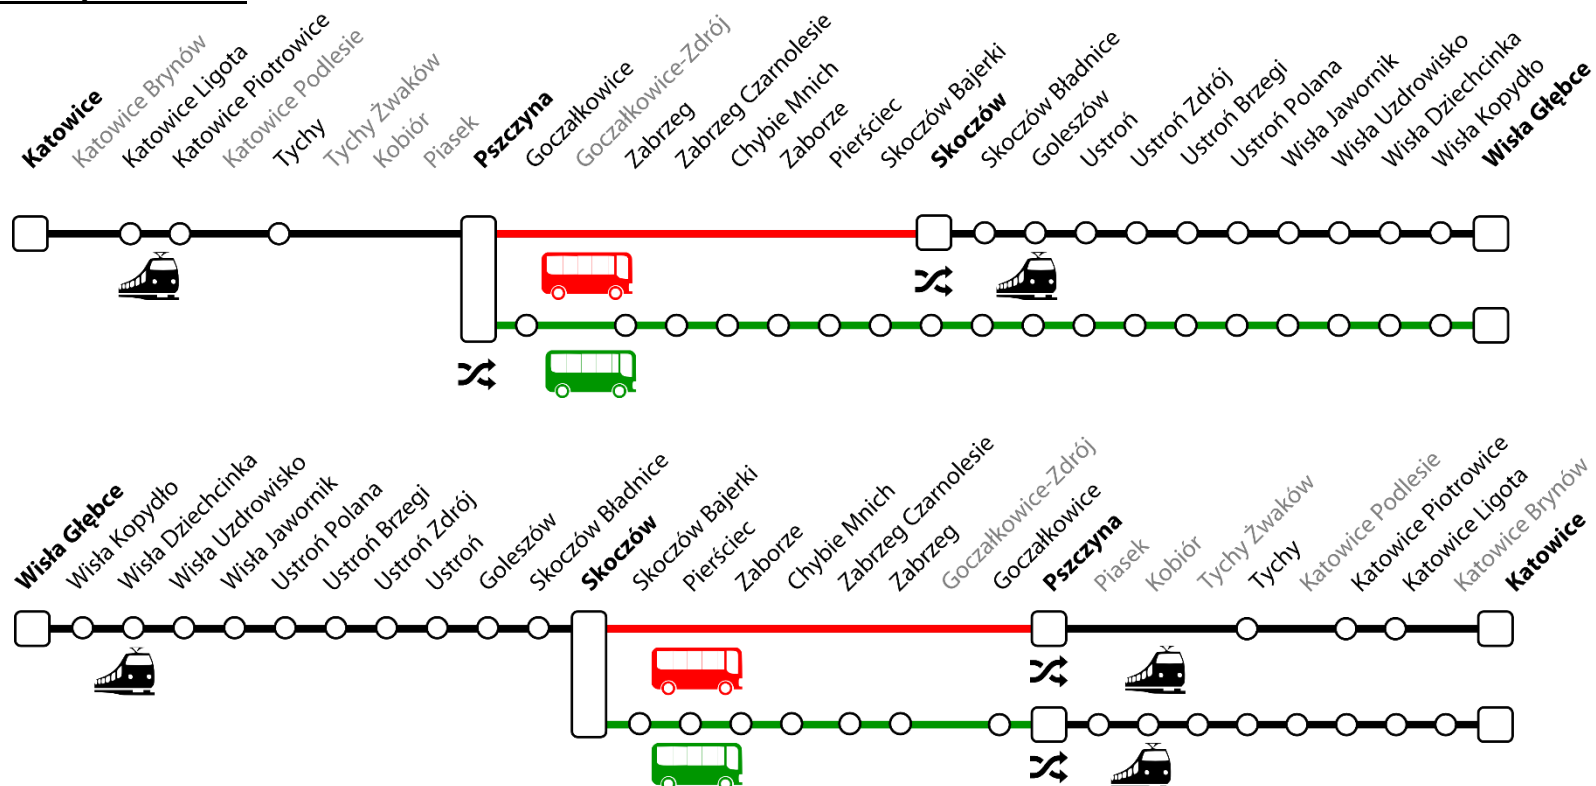

Zastępcza Komunikacja Autobusowa

Odcinek na którym zostaje wprowadzone ZKA: Pszczyna – Skoczów / Wisła Głębce

Przyczyna: Modernizacja stacji Czechowice-Dziedzice

Termin obowiązywania: Od 15 do 16 marca 2023

Zakres obowiązywania ZKA: Wybrane wieczorne pociągi Kolei Śląskich

Organizacja ruchu i przesiadek:

Podróżni o szczególnych potrzebach:

Linie mogą być obsługiwane przez autobusy wysokopodłogowe. Osoby poruszające się na wózku prosimy o zgłoszenie chęci odbycia podróży na infolinii: **+32 428 88 88**.