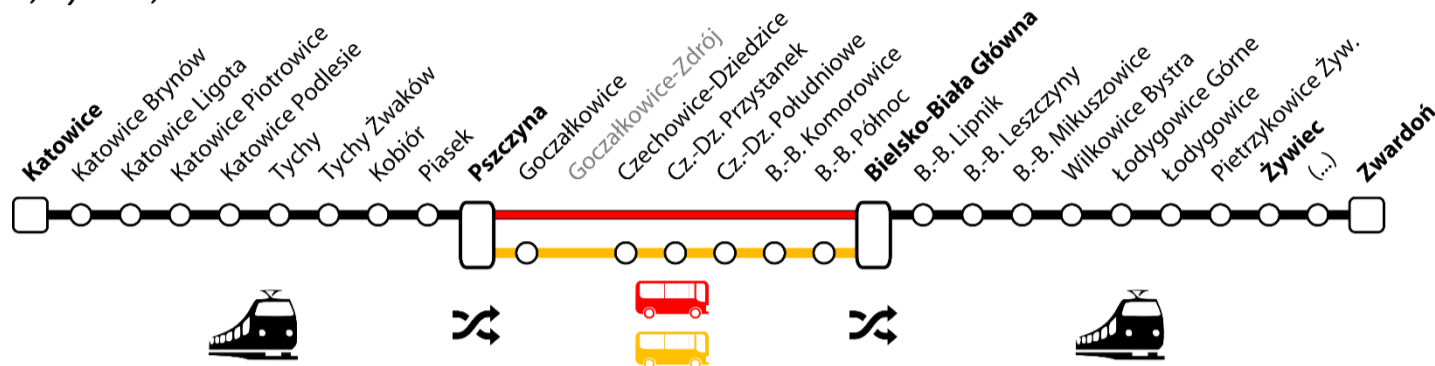

# Zastępcza Komunikacja Autobusowa

**Odcinek na którym zostaje wprowadzone ZKA:** Pszczyna – Bielsko-Biała Główna

**Termin obowiązywania:** Od 14 do 16 marca 2023

**Przyczyna:** Modernizacja stacji Czechowice-Dziedzice

**Zakres obowiązywania ZKA:** Wybrane pociągi Kolei Śląskich kursujące w godzinach wieczornych i nocnych (od 19:30 do 5:00)

**Organizacja ruchu i przesiadek:**

*Kierunek Bielsko-Biała, Żywiec, Zwardoń*

*Kierunek Pszczyna, Katowice*

**Uwaga!** Ostatni wieczorny pociąg w kierunku Żywca oraz pierwszy poranny pociąg w kierunku zostaną zastąpione wyłącznie przez autobus **linii zwykłej**.

**Możliwość przejazdu osób z ograniczoną mobilnością**

W autobusach **linii zwykłej** istnieje możliwość przewozu podróżnych poruszających się na wózkach oraz wózków dziecięcych. Linia obsługiwana jest przez pojazdy niskopodłogowe.

**Linia ekspresowa** może być obsługiwana przez autobusy wysokopodłogowe. Osoby poruszające się na wózku prosimy o zgłoszenie chęci odbycia podróży na infolinii: **+32 428 88 88**.