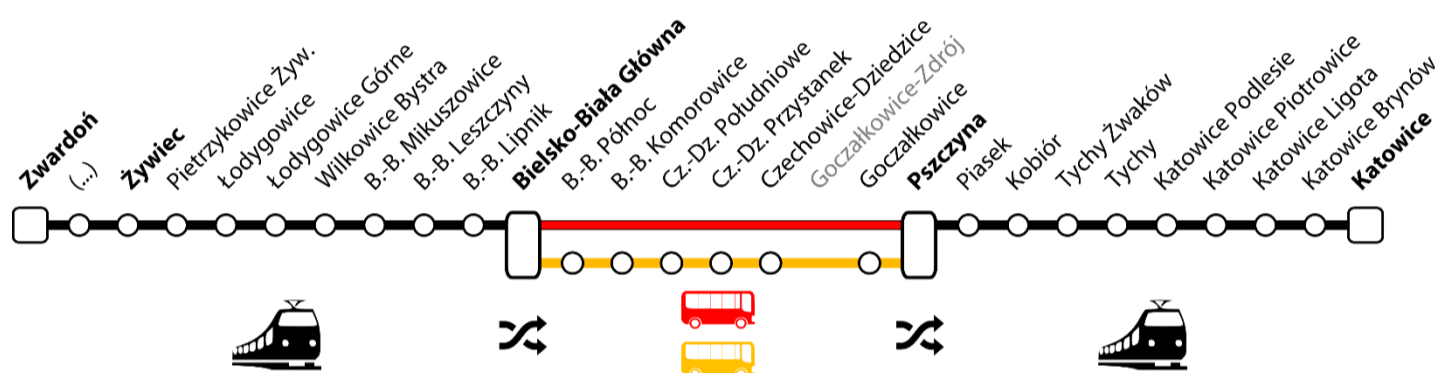

# Zastępcza Komunikacja Autobusowa

**Odcinek na którym zostaje wprowadzone ZKA:** Pszczyna – Bielsko-Biała Główna

**Termin obowiązywania:** Od 14 do 16 marca 2023

**Przyczyna:** Modernizacja stacji Czechowice-Dziedzice

**Zakres obowiązywania ZKA:** Wybrane pociągi Kolei Śląskich kursujące w godzinach wieczornych i nocnych (od 19:30 do 5:00)

**Organizacja ruchu i przesiadek:**

*Kierunek Bielsko-Biała, Żywiec, Zwardoń*

*Kierunek Pszczyna, Katowice*

**Uwaga!** Ostatni wieczorny pociąg w kierunku Żywca oraz pierwszy poranny pociąg w kierunku zostaną zastąpione wyłącznie przez autobus **linii zwykłej**.

**Możliwość przejazdu osób z ograniczoną mobilnością**

**Linia ekspresowa** jest obsługiwana przez pojazdy nieprzystosowane do przewozu rowerów.

**Miejsca zatrzymania zastępczej komunikacji autobusowej**

Nazwa przystanku	Lokalizacja
Pszczyna	Miejsca postojowe TAXI na placu Dworcowym (z lewej strony dworca kolejowego).
Goczałkowice	<i>Kierunek Bielsko-Biała:</i> Przystanek autobusowy „Goczałkowice PKP kierunek Rudołtowiec” przy ul. Szkolnej za zakrętem za przejazdem kolejowym
	<i>Kierunek Pszczyna:</i> Dawny przystanek PKS za przejazdem kolejowym przy ul. Szkolnej
Czechowice-Dziedzice	Dworzec Autobusowy, stanowisko 4 (Czechowice-Dziedzice, ul. Towarowa)
Czechowice-Dziedzice Przystanek	Przystanek autobusowy Prusa/Łukasiewicza (Czechowice-Dziedzice, ul. Prusa)
Czechowice-Dziedzice Południowe	Przystanek autobusowy „Legionów/Gigant”
Bielsko-Biała Komorowice	Przystanek autobusowy Katowicka Królewska (Bielsko-Biała, ul. Katowicka)
Bielsko-Biała Północ	Przystanek autobusowy „Warszawska Fiat”
Bielsko-Biała Główna	Dworzec autobusowy, dolna płyta (Bielsko-Biała ul. Warszawska)