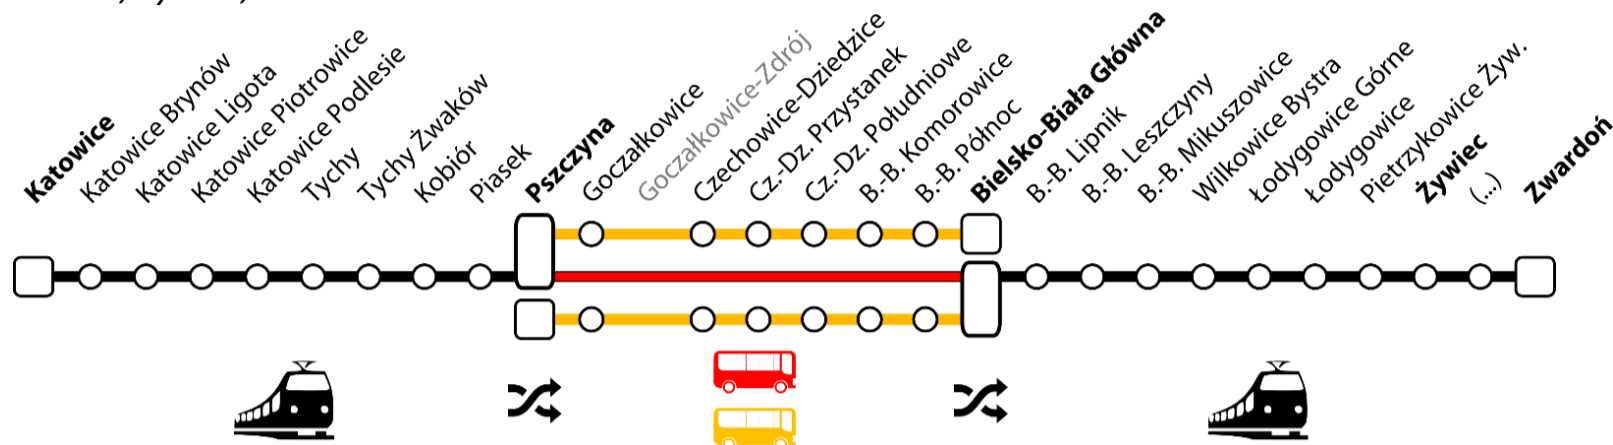

Zastępcza Komunikacja Autobusowa

Odcinek na którym zostaje wprowadzone ZKA: Pszczyna – Bielsko-Biała Główna

Termin obowiązywania: Od 25 lutego do 11 marca 2023 r.

Przyczyna: Modernizacja stacji Czechowice-Dziedzice – prace związane z siecią trakcyjną

Zakres obowiązywania ZKA: Wszystkie pociągi Kolei Śląskich kursujące na odcinku Czechowice-Dziedzice – Bielsko-Biała Główna

Organizacja ruchu i przesiadek:

Kierunek Bielsko-Biała, Żywiec, Zwardoń

Kierunek Pszczyna, Katowice

Uwaga! Do każdego pociągu zostaną uruchomione trzy autobusy:

- 1) autobus **linii ekspresowej**, skomunikowany z pociągiem zarówno w Pszczynie jak i Bielsku-Białej;
- 2) autobus **linii zwykłej** odwozący z pociągu;
- 3) autobus **linii zwykłej** dowożący do pociągu.

Możliwość przejazdu osób z ograniczoną mobilnością

W autobusach **linii zwykłej** istnieje możliwość przewozu podróżnych poruszających się na wózkach oraz wózków dziecięcych. Linia obsługiwana jest przez pojazdy niskopodłogowe.