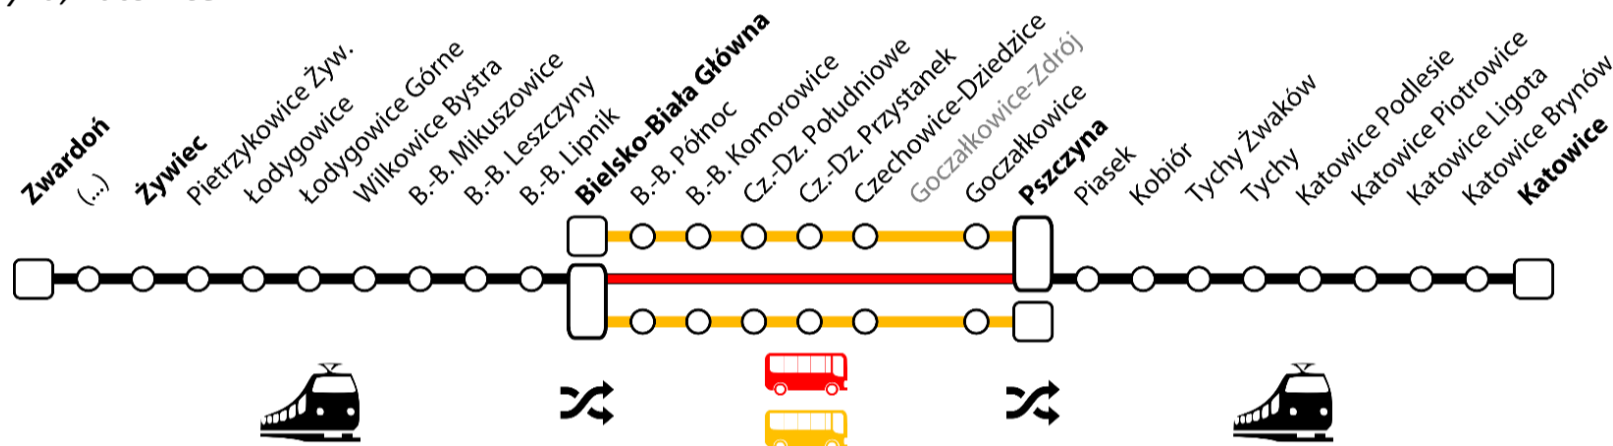

Zastępcza Komunikacja Autobusowa

Odcinek na którym zostaje wprowadzone ZKA: Pszczyna – Bielsko-Biała Główna

Termin obowiązywania: Od 25 lutego do 11 marca 2023 r.

Przyczyna: Modernizacja stacji Czechowice-Dziedzice – prace związane z siecią trakcyjną

Zakres obowiązywania ZKA: Wszystkie pociągi Kolei Śląskich kursujące na odcinku Czechowice-Dziedzice – Bielsko-Biała Główna

Organizacja ruchu i przesiadek:

Kierunek Bielsko-Biała, Żywiec, Zwardoń

Kierunek Pszczyna, Katowice

Uwaga! Do każdego pociągu zostaną uruchomione trzy autobusy:

- 1) autobus **linii ekspresowej**, skomunikowany z pociągiem zarówno w Pszczynie jak i Bielsku-Białej;
- 2) autobus **linii zwykłej** odwozący z pociągu;
- 3) autobus **linii zwykłej** dowożący do pociągu.

Możliwość przejazdu osób z ograniczoną mobilnością

W autobusach **linii zwykłej** istnieje możliwość przewozu podróżnych poruszających się na wózkach oraz wózków dziecięcych. Linia obsługiwana jest przez pojazdy niskopodłogowe.