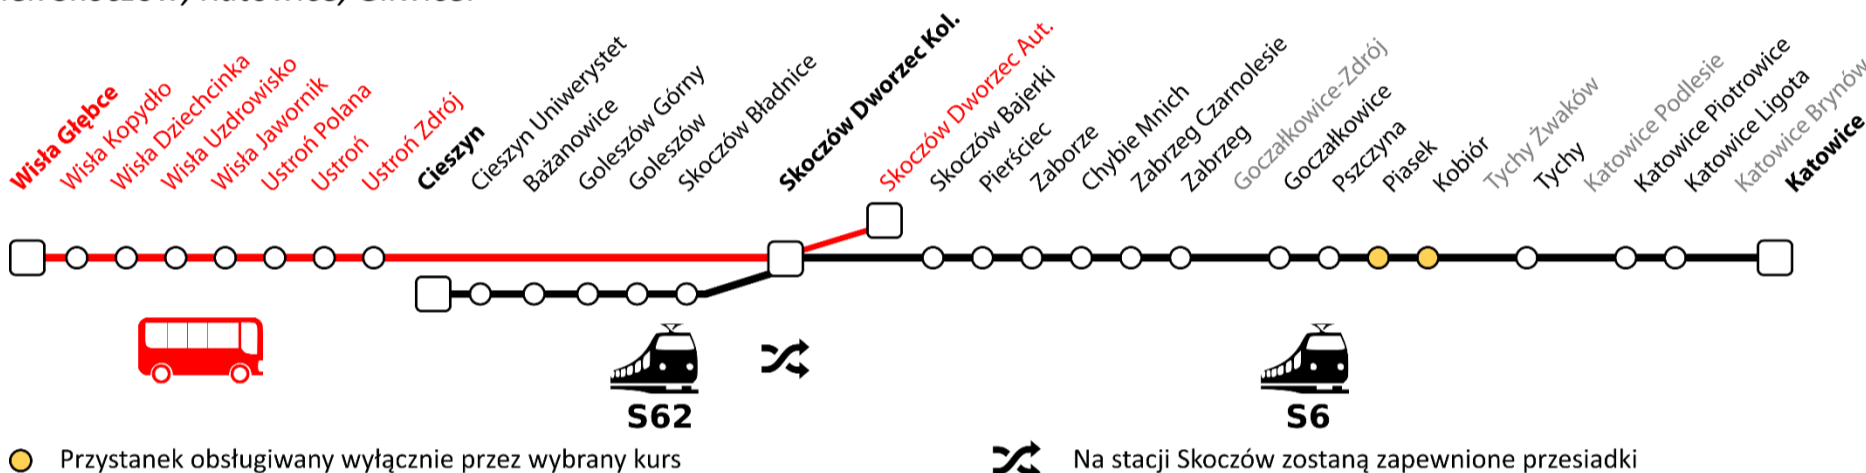

Zastępcza Komunikacja Autobusowa

Odcinek na którym zostaje wprowadzone ZKA: Skoczów – Wisła Głębcze

Przyczyna: Modernizacja linii kolejowej do Wisły

Termin obowiązywania: Od 15 października do 5 listopada 2022 roku

Zakres obowiązywania ZKA: Wszystkie pociągi Kolei Śląskich

Organizacja ruchu i przesiadek:

Kierunek Goleszów, Wisła Głębcze:

Kierunek Skoczów, Katowice, Gliwice:

Uwaga!

Od 12 czerwca miejsce postoju autobusu komunikacji zastępczej w **Wiśle Obłączu** zostało przeniesione w pobliżu ronda przy ul. Ustrońskiej i ul. Jawornik, w okolice budowanego przystanku Wisła Jawornik.

Od 15 października w wyszukiwarkach internetowych oraz w mobilnych kanałach sprzedaży biletów należy stosować nazwę „**Wisła Jawornik**”

Uwaga!

Przewóz podróżnych na odcinku Skoczów – Goleszów będzie realizowany pociągiem relacji S62 Skoczów – Goleszów – Cieszyn.