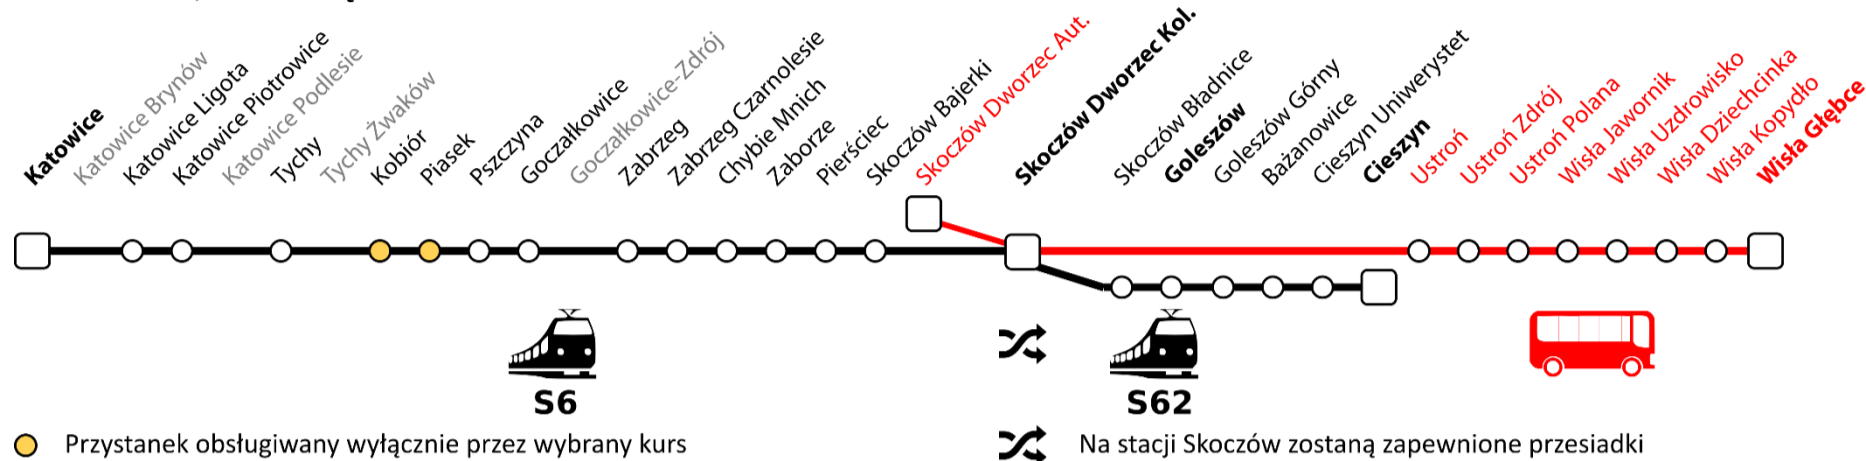

Zastępcza Komunikacja Autobusowa

Odcinek na którym zostaje wprowadzone ZKA: Skoczów – Wisła Głębcze

Przyczyna: Modernizacja linii kolejowej do Wisły

Termin obowiązywania: Od 15 października do 5 listopada 2022 roku

Zakres obowiązywania ZKA: Wszystkie pociągi Kolei Śląskich

Organizacja ruchu i przesiadek:

Kierunek Goleszów, Wisła Głębcze:

Kierunek Skoczów, Katowice, Gliwice:

Uwaga!

Od 12 czerwca miejsce postoju autobusu komunikacji zastępczej w **Wiśle Obłączu** zostało przeniesione w pobliżu ronda przy ul. Ustrońskiej i ul. Jawornik, w okolice budowanego przystanku Wisła Jawornik.

Od 15 października w wyszukiwarkach internetowych oraz w mobilnych kanałach sprzedaży biletów należy stosować nazwę „**Wisła Jawornik**”

Uwaga!

Przewóz podróżnych na odcinku Skoczów – Goleszów będzie realizowany pociągiem relacji S62 Skoczów – Goleszów – Cieszyn.