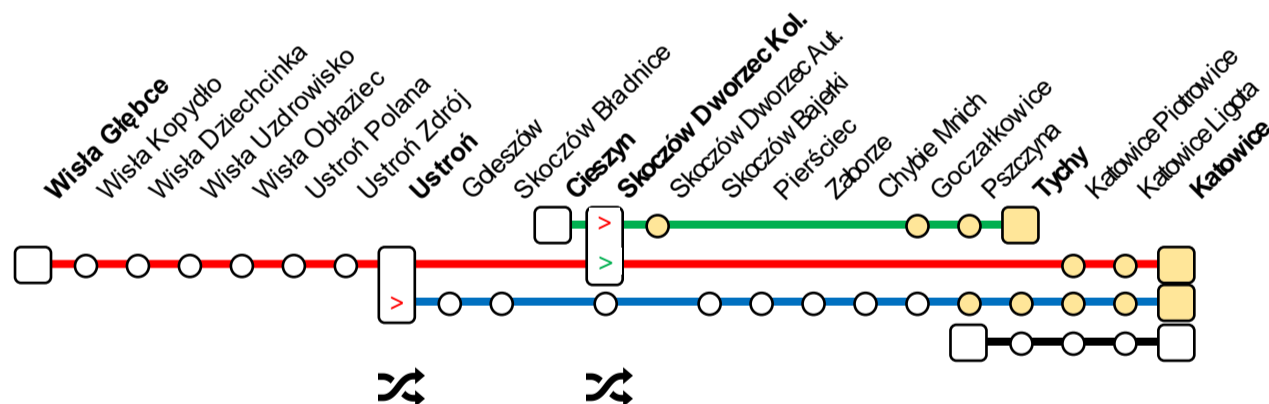

**Informacja o dodatkowej Zastępczej Komunikacji Autobusowej
na linii S6 Katowice – Wisła Głębce w dniu 19.02.2021**

W związku z koniecznością przeprowadzenia prac modernizacyjnych przez zarządcę infrastruktury kolejowej na odcinku Czechowice-Dziedzice – Chybie oraz wiążącym się z tym zamknięciem linii kolejowej Koleje Śląskie wprowadzają Zastępczą Komunikację Autobusową na odcinku **Pszczyna – Wisła Głębce – Pszczyna**. Przerwa w ruchu będzie obowiązywać w terminie **19.02.2021 r. w godzinach 7:00 – 19:00**. **Ruch pociągów linii S6 na odcinku Katowice – Pszczyna pozostanie bez zmian**. Komunikacja zastępcza zostanie natomiast zorganizowana w sposób, pozwalający na zminimalizowanie utrudnień i zbliżenie czasów przyjazdów oraz odjazdów autobusów do godzin kursowania pociągów. **Prosimy o korzystanie z przystanków Zastępczej Komunikacji Autobusowej**. Zachęcamy do zapoznania się z informacjami zamieszczonymi poniżej.

Kierunek Wisła / Cieszyn

Autobusy w kierunku **Wisły** oraz **Cieszyna** będą odjeżdżały ze stacji Pszczyna, po skomunikowaniu z pociągami linii S6, które na odcinku Katowice - Pszczyna pojadą według standardowego rozkładu jazdy. Zostaną uruchomione trzy linie autobusowe w relacjach: **ekspresowej Pszczyna – Wisła Głębce**, **zwykłej Pszczyna – Wisła Głębce** oraz **ekspresowej Pszczyna - Cieszyn**.

Kierunek Pszczyna, Katowice

W kierunku **Katowic** zostaną uruchomione trzy linie autobusowe w relacjach: **ekspresowej Wisła Głębce – Katowice**, **zwykłej Ustroń – Katowice** oraz **ekspresowej Cieszyn – Tychy**. Na trasie przejazdu zostaną zorganizowane dwa punkty przesiadkowe: w Ustroniu oraz Skoczowie, dzięki którym pasażerowie będą mieli możliwość odbycia podróży pomiędzy dowolnymi przystankami na trasie przejazdu obsługiwanej przez pociąg.