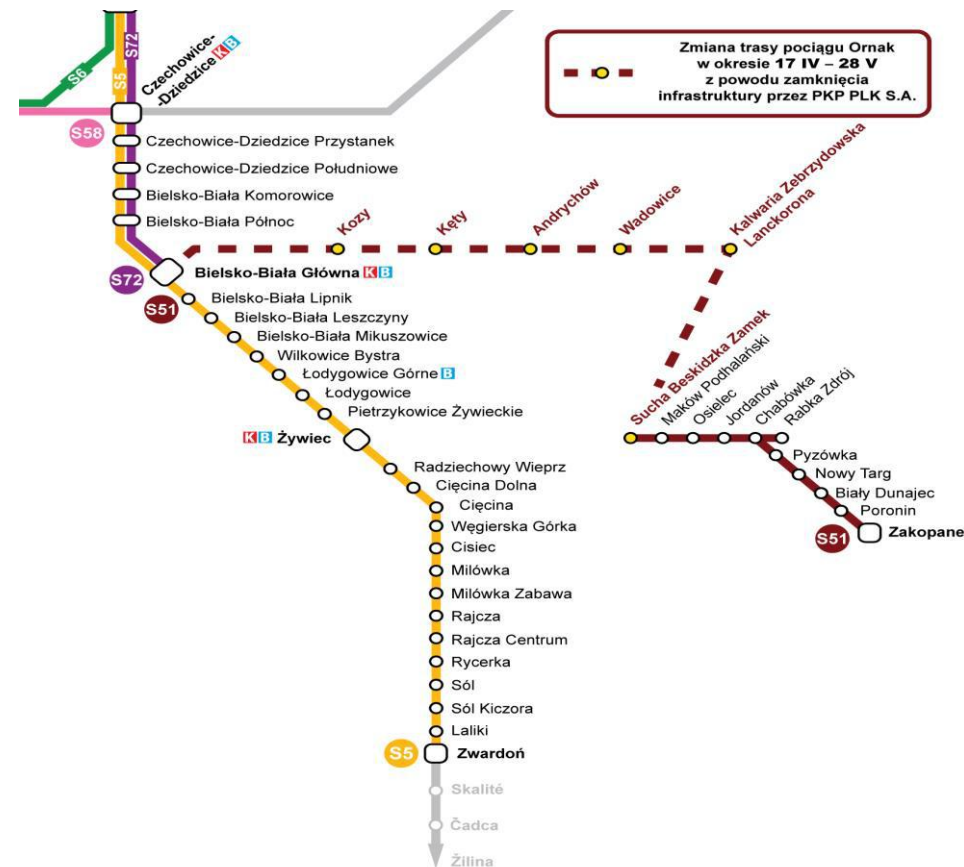

S5
S51

Katowice – Tychy – Pszczyna – Czechowice-Dziedzice – Bielsko-Biała
Wadowice – Sucha Beskidzka Zamek – Rabka Zdrój – Nowy Targ – Zakopane

Obowiązuje w terminie 17 IV - 28 V 2018

STAN NA DZIEŃ: 5 III 2018

numer pociągu <i>train number</i>		43101/43100	
kontynuacja z/do linii			
informacja o pociągu <i>information</i>		♿	
termin kursowania <i>term</i>		© 28 IV - 27 V	
S5/S51km	stacje i przystanki osobowe <i>stations</i>		
Częstochowa	S1	o	4:28
Katowice	S1	p	6:00
Lubliniec	S8	o	4:52
Katowice	S8	p	6:23
Gliwice	S1	o	5:58
Katowice	S1	p	6:33
ze stacji			
0,000	Katowice	S1, S4, S6, S7, S71, S8	o 6:38
5,715	Katowice Ligota	S4, S6, S7, S71	o 6:44
16,605	Tychy	S4, S6	o 6:53
35,553	Pszczyna	S6, S72	o 7:04
43,838	Czechowice-Dziedzice	S58, S72	o 7:12
55,348	Bielsko-Biała Główna	S72	o 7:22
55,348	Bielsko-Biała Główna		o 7:32
63,714	Kozy		o 7:47
71,835	Kęty		o 8:03
83,299	Andrychów		o 8:24
96,328	Wadowice		p 8:45
96,328	Wadowice		o 8:45
113,811	Kalwaria Zebrzydowska Lanckorona		o 9:07
136,179	Sucha Beskidzka Zamek		o 9:31
142,233	Maków Podhalański		o 9:37
151,077	Osielec		o 9:45
158,935	Jordanów		o 9:53
169,357	Chabówka		o 10:05
171,296	Rabka-Zdrój		o 10:15
173,235	Chabówka		o 10:21
188,287	Pyzówka		o 10:39
195,830	Nowy Targ		o 10:48
207,091	Biały Dunajec		o 10:57
210,701	Poronin		o 11:01
216,569	Zakopane		p 11:09

43101/0: ORNAK, pociąg przyspieszony do Zakopanego

UWAGA: Tabele S5/S51 zawiera wyłącznie lokalizacje, na których zatrzymuje się "ORNAK"

TERMINY KURSOWANIA POCIĄGÓW:

© kursuje w soboty, niedziele i święta