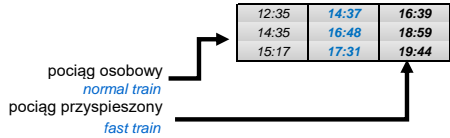

Legenda – oznaczenia i symbole stosowane w tabelach *Key to symbols*

numer linii komunikacyjnej
line number

przebieg trasy
route

S1

Gliwice – Katowice – Sosnowiec Gł. – Zawiercie – Myszków – Częstochowa

Ⓢ kolor określa dominujący termin kursowania
color says about the major date of running
Ⓢ atrybuty pociągu mogą być różne dla różnego dnia tygodnia
services in train can be different on different days of the week

5:03
5:56

12:35
14:35
15:17

druk prosty, na szarym tle – relacja łączona, bez przesiadki (pociąg wykraczający poza tabelę liniową)
train time on the grey background - extended route of the through train
Rozkładu jazdy pozostaje części relacji należy szukać w odpowiedniej tabeli liniowej (w tym przypadku S8).
Further information on extended route of the through train can be found in appropriate timetable
druk pochylony, na szarym tle – w określonym terminie możliwa przesiadka na inny pociąg
train time in italics, on the grey background indicate connecting times
Należy sprawdzić termin przesiadki w odpowiedniej tabeli liniowej. Z uwagi na zmieniającą się organizację ruchu dane dotyczące skomunikowań nie są wiążące w niektórych terminach i są jedynie sugestią.
Please check out the train terms before your journey! Further information on connecting times can be found in appropriate timetable.

STAN NA DZIEŃ: 4 III 2022

numer pociągu <i>train number</i>		40606	40800	40608	40802	40950		94350	40610
kontynuacja z/do linii									
informacja o pociągu <i>information</i>		🚗	🚗	🚗	🚗	🚗	🚗	🚗	🚗
termin kursowania <i>term</i>		①-⑦	Ⓢ opr. 2 V	Ⓢ oraz 2 V opr. 21 IV	Ⓢ opr. 2 V	Ⓢ opr. 2 - 8 V	6 - 8 V	①-⑦	Ⓢ opr. 2 V
km	stacje i przystanki osobowe <i>stations</i>								
Kędzierzyn Koźle		o	4:10	4:39					
Gliwice		p	4:45	5:17					
ze stacji						Tychy Lodowisko	Tychy Lodowisko	Lubliniec	
0,000	Gliwice [A][K] S76	o	5:02	5:22	5:44	5:44			6:03
8,174	Zabrze [A][K]	o	5:11	5:31	5:53	5:53			6:12
13,032	Ruda Śląska [A]	o	5:15	5:35	5:57	5:57			6:16
15,360	Ruda Chebzie [A]	o	5:18	5:38	6:00	6:00			6:19
18,687	Świętochłowice	o	5:21	5:41	6:03	6:03		<	6:22
20,934	Chorzów Batory [K] S8	o	5:24	5:44	6:06	6:06		6:11	6:25
24,572	Katowice Załęże S8	o	5:28	5:48	6:10	6:10	<	6:15	6:29
26,719	Katowice [A][K] S4, S5, S6, S7, S71, S8	p	5:31	5:51	6:13	6:13	6:12	6:18	6:32
26,719	Katowice [A][K] S4, S5, S6, S7, S71, S8	o	5:42		6:18	6:18	6:15	6:21	6:35
29,444	Katowice Zawodzie S4, S8	o	5:46		6:22	6:22	6:22	6:25	|
32,187	Katowice Szopienice Południowe S4, S8	o	5:49		6:25	6:25	6:25	6:29	|
35,553	Sosnowiec Główny [A][K] S4	p	5:52		6:28	6:28	6:28	<	6:43
do stacji		Częstochowa			Częstochowa	Zawiercie	Zawiercie	Oświęcim	Częstochowa

ostatnia aktualizacja tabeli
date of latest table update

informacja o planowanych udogodnieniach w pociągu
planned services in train
atrybuty pociągu mogą się zmienić w zależności od aktualnej sytuacji ruchowej
services in train can change due to conditions on the route

🚗 pojazd dostosowany do przewozu osób niepełnosprawnych
vehicle adapted to the transport of disabled people

🚲 pojazd dostosowany do przewozu rowerów (liczba miejsc ograniczona)
vehicle adapted to transport bicycles (limited number of places)